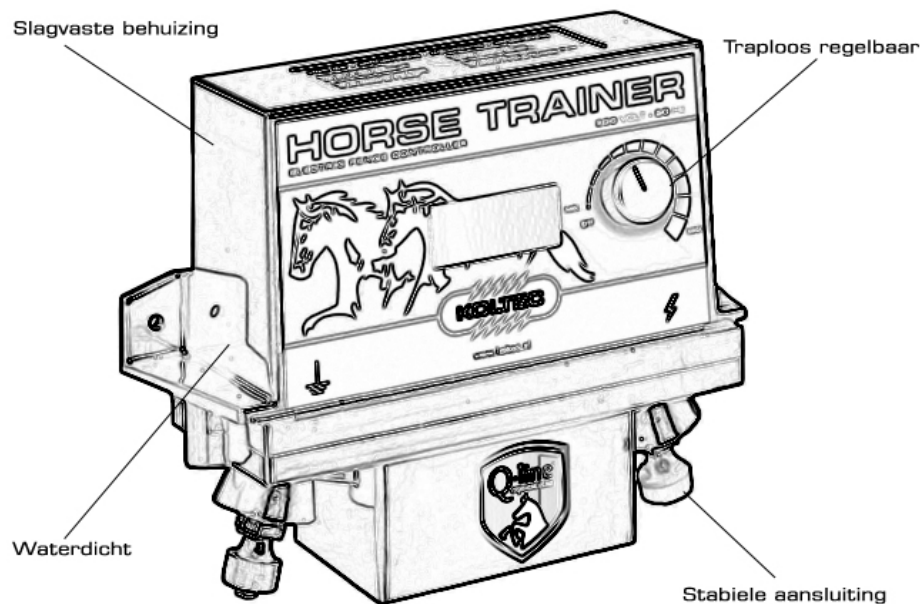

BUILT FOR WORLD'S BEST HORSES

Productblad: Horse trainer schrikapparaat

Regelmatige beweging is van groot belang voor de conditie van elk paard. Door middel van een trainingsmolen kunt u uw paard de nodige beweging geven in een gecontroleerde veilige omgeving

De veilige omgeving wordt deels bepaald door de schrikstroom op de hekken van de molen. Wanneer een paard schrikt door teveel stroom op de hekken kan er een onveilige situatie ontstaan.

De Q-Line Horse trainer is een schrikstroom apparaat dat volledig traploos instelbaar is. Het voltage is aan te passen naar elke situatie, bij schrikachtige paarden minder voltage zodat de schok kleiner is en bij koppige paarden meer voltage zodat de schok groter is.

-  Slagvaste behuizing
-  Traploos regelbaar
-  Spanning uitleesbaar op display
-  Waterdicht
-  Stabiele aansluiting

aansluitspanning

230V 50Hz

Topspanning:
Topspanning bij 500 ogm
Impuls energie

600 tot 8.000 Volt
300- 4700 Volt
0,02 tot 1 Joule