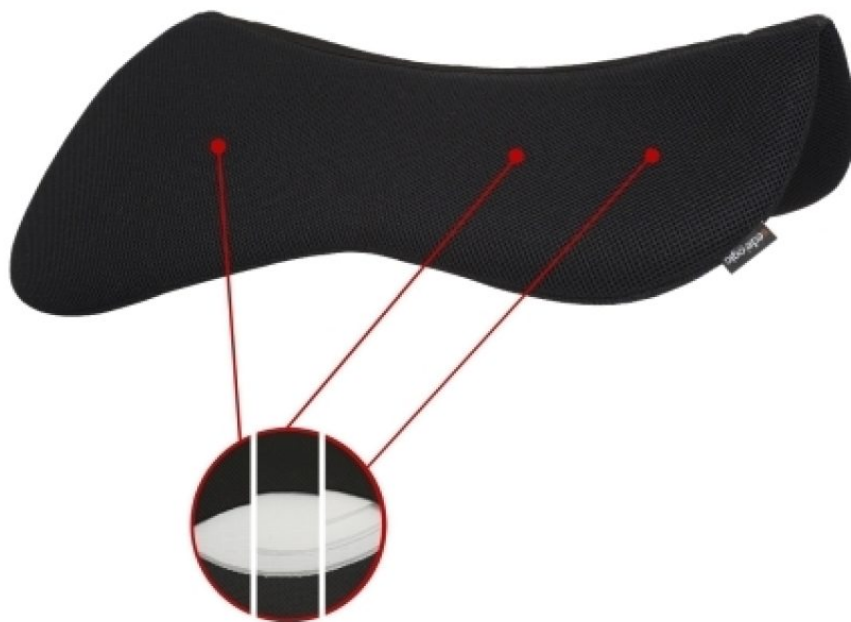

Q-LINE

SOLARIUM

IRRIGATION

TREADMILL

SAFETY WALL

WALKER

Orthopedisch Zadelpad

zadelmaat 17 - 17,5 inch / 43 - 44,5 cm

Large zwart / Artikelnummer 810-5-02-24152

SOLARIUM

IRRIGATION

TREADMILL

SAFETY WALL

WALKER

Sedelogic Orthopedische Zadelpad: Ondersteuning voor Rugproblemen

De Sedelogic orthopedische zadelpad is speciaal ontworpen voor paarden met rugproblemen of een afwijkende rugvorm. Met een lichte verhoging van voor naar achter (12 mm naar 23 mm) biedt deze zadelpad uitstekende ondersteuning en helpt het drukpunten te verminderen. Dit maakt het een ideale keuze voor paarden die extra rugondersteuning nodig hebben.

- ✓ Gratis verzending in NL
- ✓ Perfecte drukverdeling
- ✓ Super schokabsorptie
- ✓ Goede ventilatie
- ✓ Lichtgewicht

Waarom kiezen voor een Sedelogic zadelonderlegger?

? Comfort en bescherming:

Een zadelonderlegger zoals die van Sedelogic biedt ongeëvenaard comfort en demping tussen het zadel en de rug van je paard. Het helpt drukpunten te verminderen en schokken op te vangen tijdens het rijden, wat zorgt voor een prettigere rijervaring en minder kans op blessures voor je paard.

? Ademend en vochtregulerend:

De unieke 3D-geweven structuur van Sedelogic zadelpads voert vocht en warmte effectief af, zodat je paard droger blijft tijdens het rijden. Dit voorkomt schuurplekken en huidirritaties, wat essentieel is voor een gezonde huid.