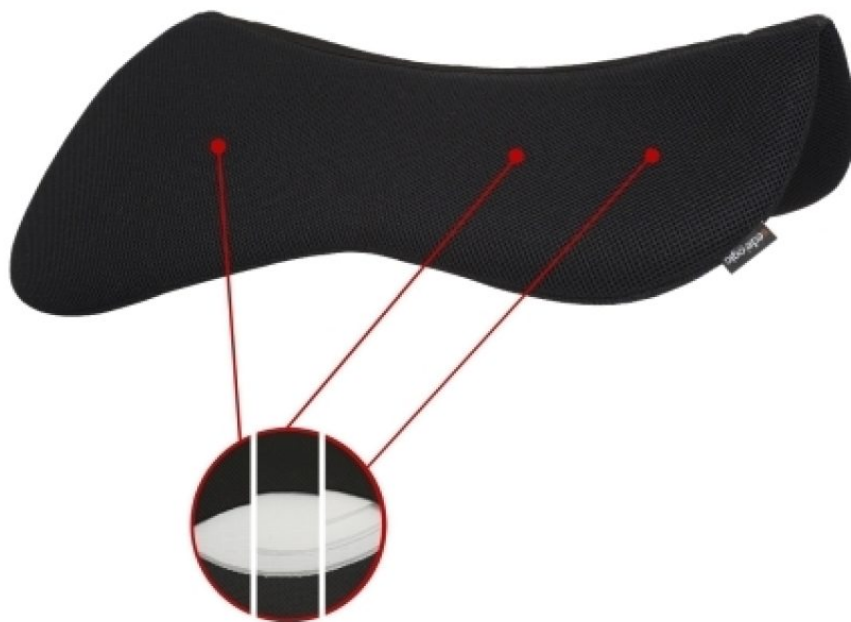

Q-LINE

SOLARIUM

IRRIGATION

TREADMILL

SAFETY WALL

WALKER

Orthopedisch Zadelpad

zadelmaat 17 - 17,5 inch / 43 - 44,5 cm

Large zwart / Artikelnummer 810-5-02-24152

SOLARIUM

IRRIGATION

TREADMILL

SAFETY WALL

WALKER

Sedelogic Orthopedische Zadelpad: Ondersteuning voor Rugproblemen

De Sedelogic orthopedische zadelpad is speciaal ontworpen voor paarden met rugproblemen of een afwijkende rugvorm. Met een lichte verhoging van voor naar achter (12 mm naar 23 mm) biedt deze zadelpad uitstekende ondersteuning en helpt het drukpunten te verminderen. Dit maakt het een ideale keuze voor paarden die extra rugondersteuning nodig hebben.

Waarom kiezen voor een Sedelogic zadelonderlegger?

? Comfort en bescherming:

Een zadelonderlegger zoals die van Sedelogic biedt ongeëvenaard comfort en demping tussen het zadel en de rug van je paard. Het helpt drukpunten te verminderen en schokken op te vangen tijdens het rijden, wat zorgt voor een prettigere rijervaring en minder kans op blessures voor je paard.

? Ademend en vochtregulerend:

De unieke 3D-geweven structuur van Sedelogic zadel pads voert vocht en warmte effectief af, zodat je paard droger blijft tijdens het rijden. Dit voorkomt schuurplekken en huidirritaties, wat essentieel is voor een gezonde huid.