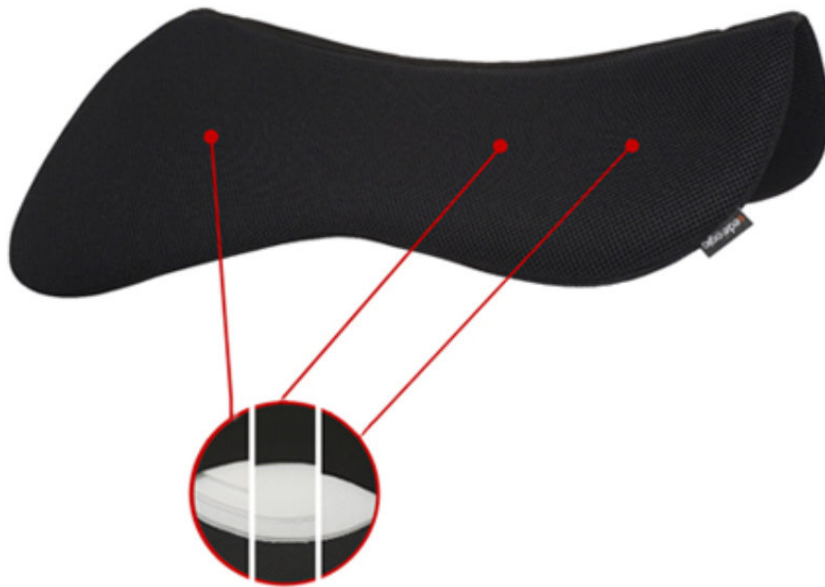

SOLARIUM

IRRIGATION

TREADMILL

SAFETY WALL

WALKER

Reverse Ortho Zadelpad

Zadelmaat 17 - 17,5 inch / 43 - 44,5 cm

Large zwart / Artikelnummer 810-5-02-24459

SOLARIUM

IRRIGATION

TREADMILL

SAFETY WALL

WALKER

Sedelogic Reverse Orthopad: Extra Lift en Ondersteuning aan de Voorzijde

De Sedelogic Reverse Orthopad is speciaal ontworpen voor paarden die extra ondersteuning of lift aan de voorzijde nodig hebben. Met een uniek ontwerp dat dikker is aan de voorkant (23 mm) en geleidelijk dunner wordt naar de achterkant (12 mm), biedt deze zadelonderlegger een perfecte balans en stabiliteit, zelfs bij een afwijkende rugvorm.

Belangrijkste voordelen:

- Extra lift en ondersteuning aan de voorzijde.
- Geleidelijke dikteverandering voor optimale drukverdeling.
- Lichtgewicht, ademend en comfortabel voor dagelijks gebruik.

Waarom kiezen voor een Sedelogic zadelonderlegger?

? Ademend en vochtregulerend:

De unieke 3D-geweven structuur van Sedelogic zadelpads voert vocht en warmte effectief af, zodat je paard droger blijft tijdens het rijden. Dit voorkomt schuurplekken en huidirritaties, wat essentieel is voor een gezonde huid.