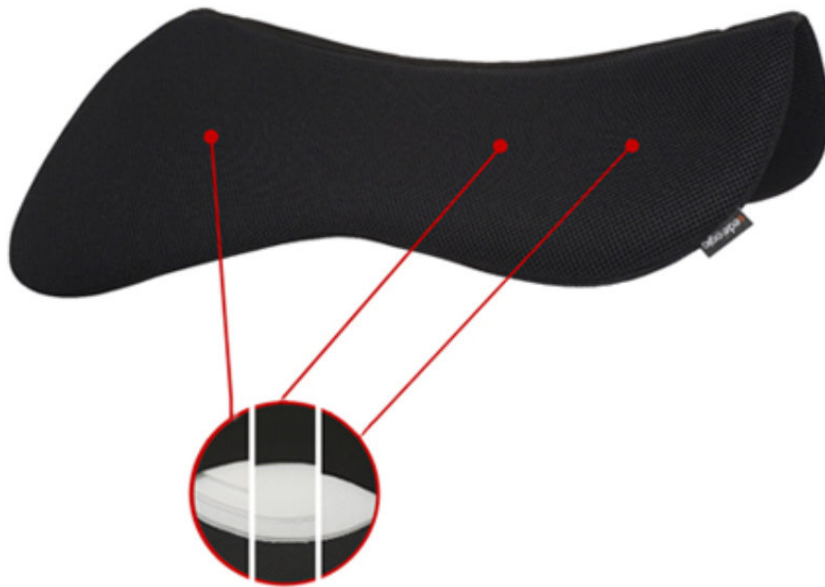

SOLARIUM

IRRIGATION

TREADMILL

SAFETY WALL

WALKER

Reverse Ortho Zadelpad

Zadelmaat 17 - 17,5 inch / 43 - 44,5 cm

Large zwart / Artikelnummer 810-5-02-24459

SOLARIUM

IRRIGATION

TREADMILL

SAFETY WALL

WALKER

Sedelogic Reverse Orthopad: Extra Lift en Ondersteuning aan de Voorzijde

De Sedelogic Reverse Orthopad is speciaal ontworpen voor paarden die extra ondersteuning of lift aan de voorzijde nodig hebben. Met een uniek ontwerp dat dikker is aan de voorkant (23 mm) en geleidelijk dunner wordt naar de achterkant (12 mm), biedt deze zadelonderlegger een perfecte balans en stabiliteit, zelfs bij een afwijkende rugvorm.

? Optimale pasvorm:

Met een Sedelogic zadelonderlegger kun je kleine oneffenheden in de pasvorm van het zadel compenseren. Het biedt extra lift of vulling waar nodig, waardoor de druk gelijkmatiger wordt verdeeld. Dit is ideaal voor paarden met een afwijkende rugvorm of wanneer het zadel niet perfect past.

? Ademend en vochtregulerend:

De unieke 3D-geweven structuur van Sedelogic zadelpads voert vocht en warmte effectief af, zodat je paard droger blijft tijdens het rijden. Dit voorkomt schuurplekken en huidirritaties, wat essentieel is voor een gezonde huid.