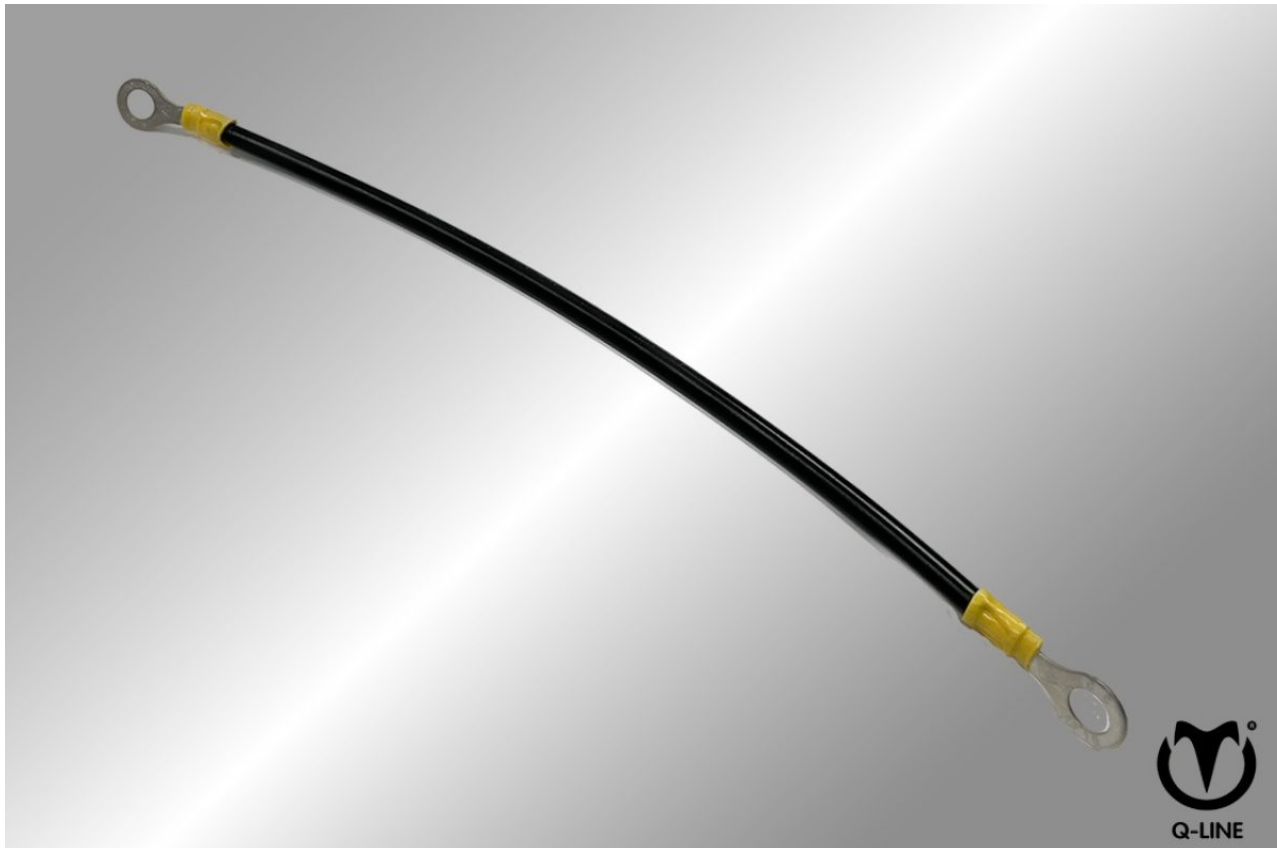

SOLARIUM

IRRIGATION

TREADMILL

SAFETY WALL

WALKER

Drijfhek Ophangsets

schrikstroom kabeltje met oog en rvs klem

Schrikstroom kabeltje oog / Artikelnummer 12-2-00-00002

SOLARIUM

IRRIGATION

TREADMILL

SAFETY WALL

WALKER

Het schrikstroom kabeltje heeft 2 ogen waarmee je de verbinding kunt maken tussen de d-lagergaffel en het spijlen drijfhek. Geschikt voor molens van Kylix, Leen Soldaat en Idots.

Image not found **Eenvoudige installatie**

Image not found **Duurzaam**

Image not found **Weerbestendig**

Image not found **Betrouwbaar**

Kenmerken

Gemakkelijke Installatie:

Het oog aan beide uiteinden van het kabeltje zorgt voor een snelle en gemakkelijke bevestiging. Je kunt het eenvoudig vastmaken aan de D-lagergaffel en het spijlen drijfhek zonder gedoe.

Veilig en Effectief:

Gemaakt van hoogwaardig geleidend materiaal, zorgt dit kabeltje voor een betrouwbare geleiding van schrikstroom door je drijfhek.

**SOLARIUM****IRRIGATION****TREADMILL****SAFETY WALL****WALKER**