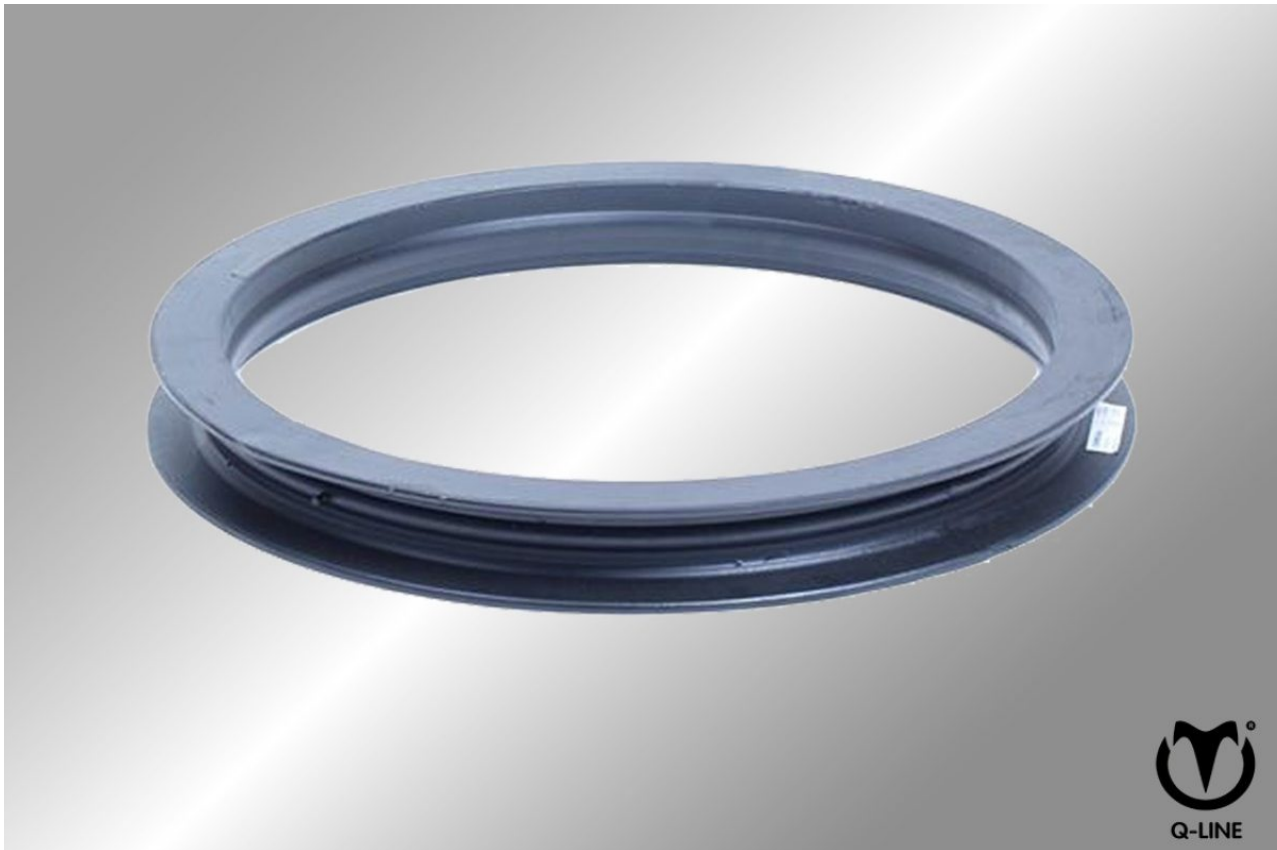

SOLARIUM

IRRIGATION

TREADMILL

SAFETY WALL

WALKER

Kogeldraaikrans

Voorgeboord U-model

Kogeldraaikrans Voorgeboord 750 U 8/10 / Artikelnummer 23-3-00-00050