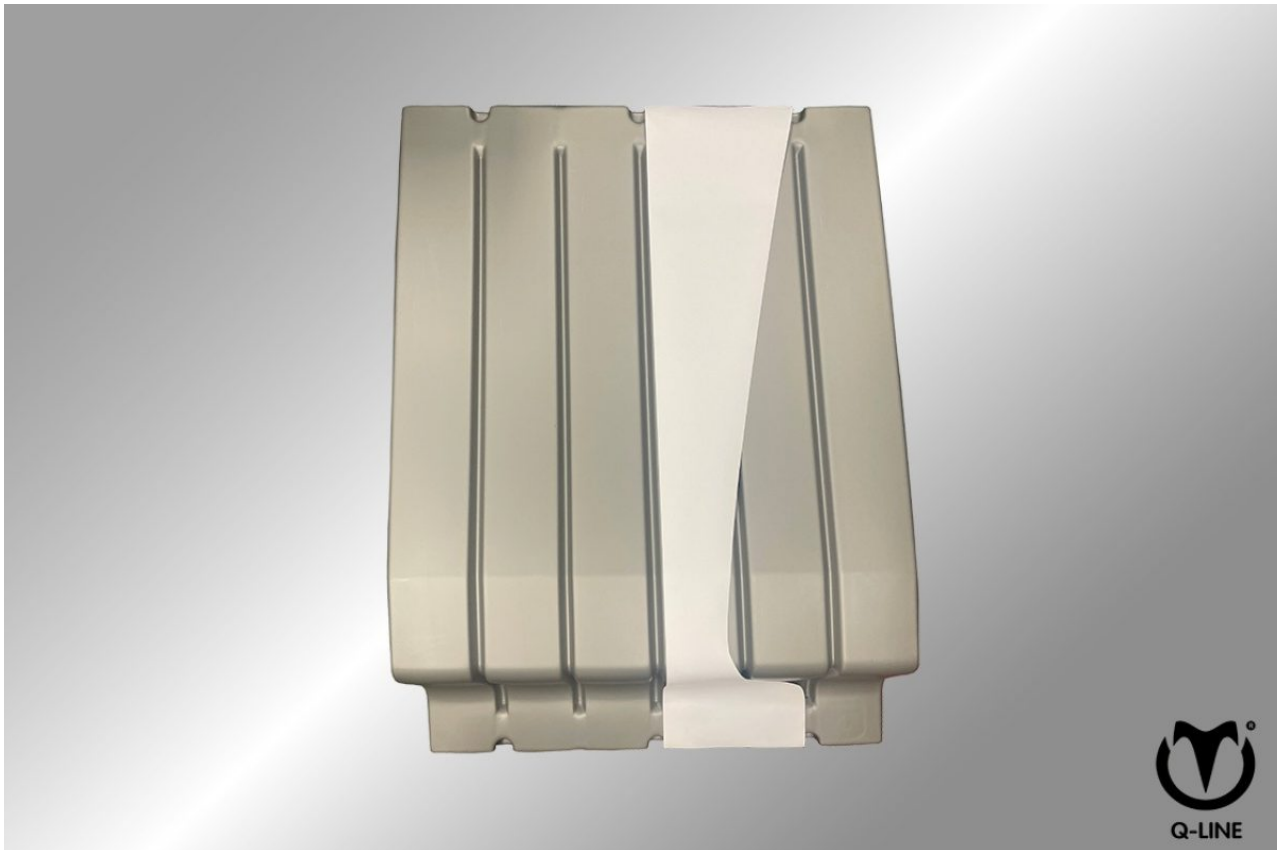

SOLARIUM

IRRIGATION

TREADMILL

SAFETY WALL

WALKER

Safety Wall Afwerking

Eenvoudig hoeken op maat

Sjabloon voor hoek / Artikelnummer 30-1-20-00001

SOLARIUM

IRRIGATION

TREADMILL

SAFETY WALL

WALKER

Perfekte hoekverbindingen voor uw hoefslagwand

Met de Safety Wall afwerking van Q-Line creëert u naadloze en professionele hoekverbindingen voor uw hoefslagwand. Onze handige sjabloonoplossing helpt u eenvoudig en nauwkeurig de gewenste vorm uit te zagen, zodat uw manege er niet alleen strak uitziet, maar ook veilig en functioneel blijft.

Hoogwaardige afwerking voor uw Safety Wall

Een goed afgewerkte hoekverbinding voor de Safety Wall is essentieel om een uniforme en veilige rijbakomgeving te garanderen. Onze sjablonen maken het eenvoudig om perfect passende hoeken te realiseren, zonder ingewikkeld meetwerk. Dit zorgt voor een strak resultaat en voorkomt onnodige slijtage of schade aan de panelen.

Geschikt voor elke Safety Wall

De sjabloonoplossing van Q-Line is compatibel met alle uitvoeringen van de Safety Wall, waaronder de Basic, Sublime en Sublime met UV-stabilisator. Hierdoor is het ideaal voor zowel binnen- als buitenfaciliteiten. Of u nu een nieuwe rijbak installeert of bestaande panelen wilt upgraden, onze sjablonen bieden een betrouwbare oplossing.