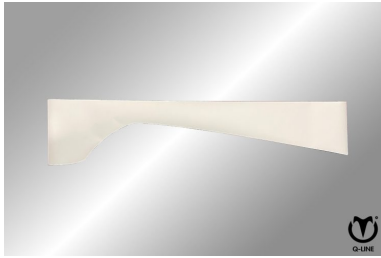

Kenmerken

Contactgegevens

Q-Line Equestrian B.V.

Haarbrinksweg 47

7678 RS Geesteren

Tel. +31(0)546212361

info@Q-Line.com

www.q-line.com