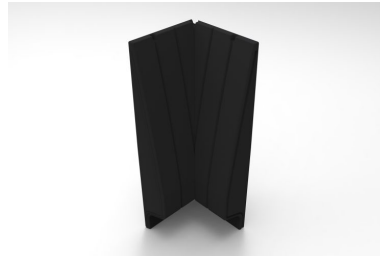

Kenmerken

Contactgegevens

Q-Line Equestrian B.V.

Haarbrinksweg 47

7678 RS Geesteren

Tel. +31(0)546212361

info@Q-Line.com

www.q-line.com