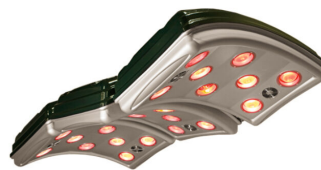

Het solarium, met een mooi afgewerkte body, volgt de lijnen van het paard zodat elke spiergroep op de juiste manier wordt aangeschenen door de IR lampen. Door de hittebestendige kunststof, de lampen in kunststof houders en door het hergebruiken van restwarmte kan er een zeer hoog rendement behaald worden.

De voorste en achterste delen kunnen separaat van elkaar bewegen zodat u altijd de juiste instelling kunt maken. Het solarium is afgewerkt met ronde kanten waardoor de kans op letsel aan uw paard wordt uitgesloten. De lampen zijn hoger geplaatst dan de ondervlakken. Hierdoor is de kans op aanraking met de warme IR lampen geminimaliseerd.

De 12 ingebouwde LED spots zorgen voor voldoende licht tijdens het groomen.

Image not found **Gezond voor paard**

Image not found **Goede doorbloeding**

Image not found **Minder blessures**

Image not found **Snelle melkzuurafvoer**

Image not found **Ontspant het paard**

Image not found **Snelle droging**

Image not found **Hogere spierelasticiteit**

Kenmerken

Ontdek de buitengewone kenmerken van Q-line® solariums die zijn ontworpen om optimale veiligheid, efficiëntie en stijl voor je paard te garanderen.