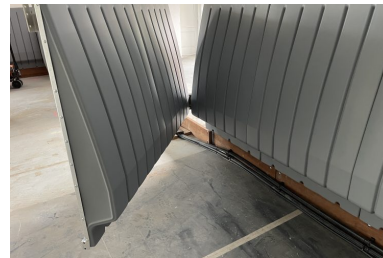

Kenmerken

Veiligheid:

Door het horizontaal openen van de poort is beknelling door en terugvallende poort uitgesloten.

Duurzaamheid:

Door de robuustheid van de scharnieren en de frames zijn de poorten onverwoestbaar.

Uiterlijke kenmerken:

Niet zichtbaar scharnier weggewerkt in de wand.

Onderhoud:

Het scharnier van de poort hoeft niet gesmeerd te worden en is onderhoudsvrij.

Eenvoudig te monteren:

Doordat de poort horizontaal opent is de montage zeer eenvoudig en kan het scharnier eenvoudig tegen een vlakke wand worden gemonteerd .