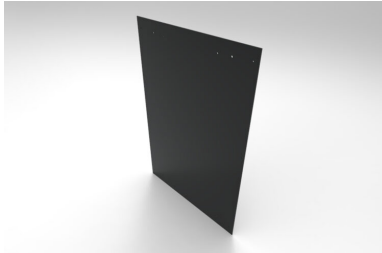

Configuratie & opties

Afdekpaneel voor Safety Wall Poort