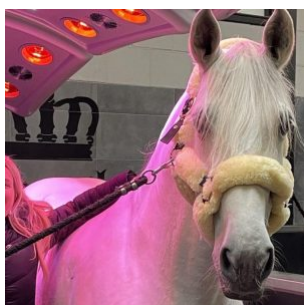

SOLARIUM

IRRIGATION

TREADMILL

SAFETY WALL

WALKER

Configuratie & opties

Plaatsing Solariums

“Al een aantal jaren gebruik ik het solarium van Q-line. Ik ben er echt super blij mee! Ik heb de MaXuSS, de versie waarbij je ook de lampjes in een bepaalde kleur kan doen dus bij mij is dat uiteraard roze! Naast de warmte lampen zitten er ook UV lampen in, vooral in de winter hebben mijn paarden daar heel veel baat bij. De service is altijd perfect, hij is nu al 2 keer verhangen. De werklui zijn ongelooflijk aardig en het resultaat is top, hij hangt mega netjes. Kortom top service én een top solarium!”