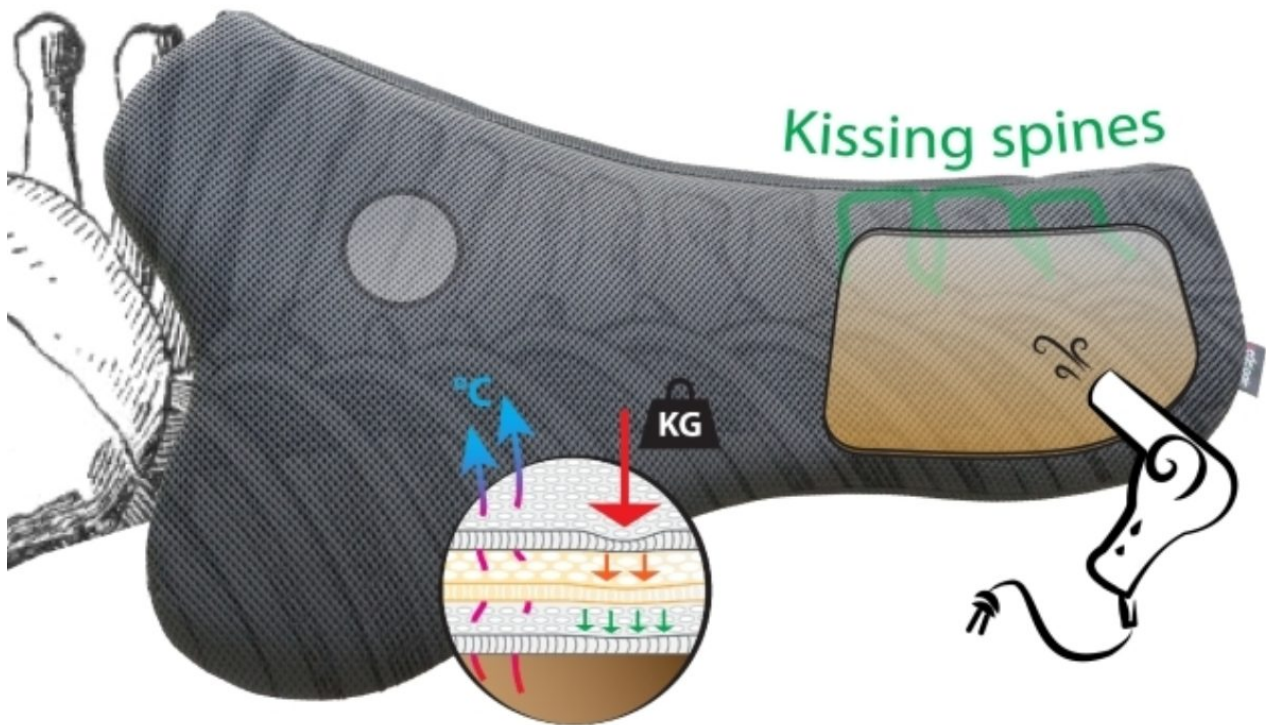

## S-Curve Zadelpad

Zadelmaat 16 - 16,6 inch / 40,6 - 41,9 cm

Medium zwart / Artikelnummer 810-5-02-24428

SOLARIUM

IRRIGATION

TREADMILL

SAFETY WALL

WALKER

## Sedelogic S-Curve Pad: Innovatieve Ondersteuning voor Gevoelige Ruggen

De Sedelogic S-Curve Pad is de nieuwste innovatie op het gebied van zadelonderleggers, speciaal ontworpen voor paarden met gevoelige ruggen of aandoeningen zoals kissing spines. Met een unieke S-vorm aan de voorkant biedt deze pad extra schouder vrijheid, terwijl de gepatenteerde thermoplastische inserts aan de achterkant zorgen voor een op maat gemaakte pasvorm en optimale gewichtsverdeling.

### Belangrijkste voordelen:

- Speciaal ontwikkeld voor paarden met gevoelige ruggen of kissing spines.
- Unieke S-vorm biedt meer schouder vrijheid voor betere bewegingsvrijheid.
- Thermoplastische inserts maken een op maat gemaakte pasvorm mogelijk.
- Ademend en lichtgewicht ontwerp houdt je paard koel en comfortabel.

### ? Ademend en vochtregulerend:

De unieke 3D-geweven structuur van Sedelogic zadelpads voert vocht en warmte effectief af, zodat je paard droger blijft tijdens het rijden. Dit voorkomt schuurplekken en huidirritaties, wat essentieel is voor een gezonde huid.