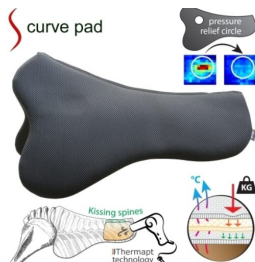

Image not found **Gratis verzending in NL**

Image not found **Perfekte drukverdeling**

Image not found **Superschockabsorptie**

Image not found **Goede ventilatie**

Image not found **Lichtgewicht**

SOLARIUM

IRRIGATION

TREADMILL

SAFETY WALL

WALKER

Maat tabel/ Size chart		
Inch	cm	Sedelologic
15	38	S
15 3/4	40	S
16	40,6	M
16,5	41,9	M
17	43	L
17,5	44,5	L
18	45,7	XL
19	47	XL

Kenmerken

Ontdek het ultieme comfort en de ongeëvenaarde prestaties van onze revolutionaire zadelonderlegger. Met een scala aan unieke punten zorgt deze onderlegger voor een rijervaring die zowel jij als je paard nooit eerder hebben ervaren: