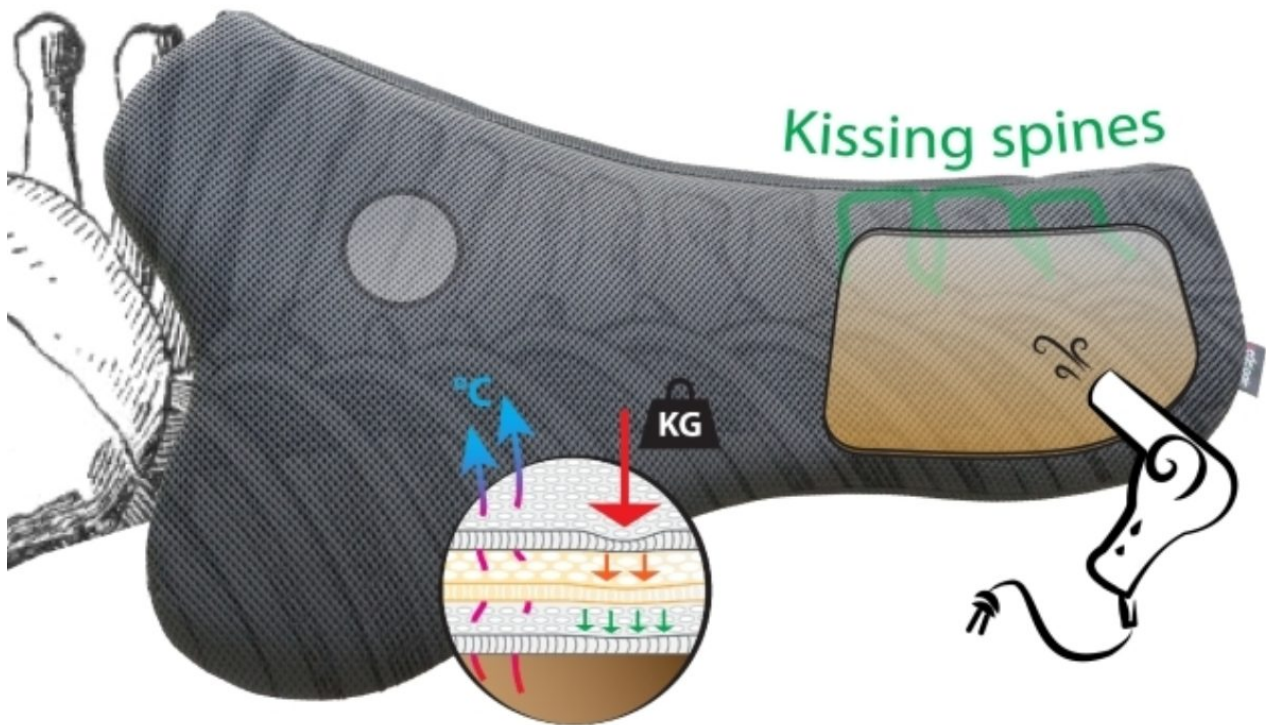

S-Curve Zadelpad

Zadelmaat 16 - 16,6 inch / 40,6 - 41,9 cm

Medium zwart / Artikelnummer 810-5-02-24428

SOLARIUM

IRRIGATION

TREADMILL

SAFETY WALL

WALKER

Sedelogic S-Curve Pad: Innovatieve Ondersteuning voor Gevoelige Ruggen

De Sedelogic S-Curve Pad is de nieuwste innovatie op het gebied van zadelonderleggers, speciaal ontworpen voor paarden met gevoelige ruggen of aandoeningen zoals kissing spines. Met een unieke S-vorm aan de voorkant biedt deze pad extra schouder vrijheid, terwijl de gepatenteerde thermoplastische inserts aan de achterkant zorgen voor een op maat gemaakte pasvorm en optimale gewichtsverdeling.

Belangrijkste voordelen:

- Speciaal ontwikkeld voor paarden met gevoelige ruggen of kissing spines.
- Unieke S-vorm biedt meer schouder vrijheid voor betere bewegingsvrijheid.
- Thermoplastische inserts maken een op maat gemaakte pasvorm mogelijk.
- Ademend en lichtgewicht ontwerp houdt je paard koel en comfortabel.

? Ademend en vochtregulerend:

De unieke 3D-geweven structuur van Sedelogic zadelpads voert vocht en warmte effectief af, zodat je paard droger blijft tijdens het rijden. Dit voorkomt schuurplekken en huidirritaties, wat essentieel is voor een gezonde huid.