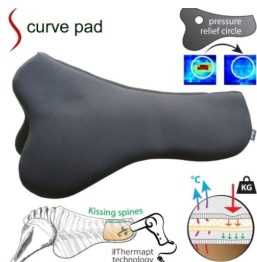

### ? Optimale pasvorm:

Met een Sedelogic zadelonderlegger kun je kleine oneffenheden in de pasvorm van het zadel compenseren. Het biedt extra lift of vulling waar nodig, waardoor de druk gelijkmatiger wordt verdeeld. Dit is ideaal voor paarden met een afwijkende rugvorm of wanneer het zadel niet perfect past.

### ? Ademend en vochtregulerend:

De unieke 3D-geweven structuur van Sedelogic zadelpads voert vocht en warmte effectief af, zodat je paard droger blijft tijdens het rijden. Dit voorkomt schuurplekken en huidirritaties, wat essentieel is voor een gezonde huid.

### ? Duurzaamheid en hygiëne:

Een Sedelogic zadelonderlegger beschermt niet alleen de rug van je paard, maar ook je zadel. Het voorkomt dat zweet en vuil direct in contact komen met het zadel, waardoor de levensduur van je zadel wordt verlengd. Daarnaast zijn de pads eenvoudig te reinigen en te onderhouden, zodat je altijd een frisse en hygiënische onderlegger hebt.

- ✓ Gratis verzending in NL
- ✓ Perfecte drukverdeling
- ✓ Super schokabsorptie
- ✓ Goede ventilatie
- ✓ Lichtgewicht

**SOLARIUM**

**IRRIGATION**

**TREADMILL**

**SAFETY WALL**

**WALKER**

Maat tabel/ Size chart		
Inch	cm	Sedelologic
15	38	S
15 3/4	40	S
16	40,6	M
16,5	41,9	M
17	43	L
17,5	44,5	L
18	45,7	XL
19	47	XL