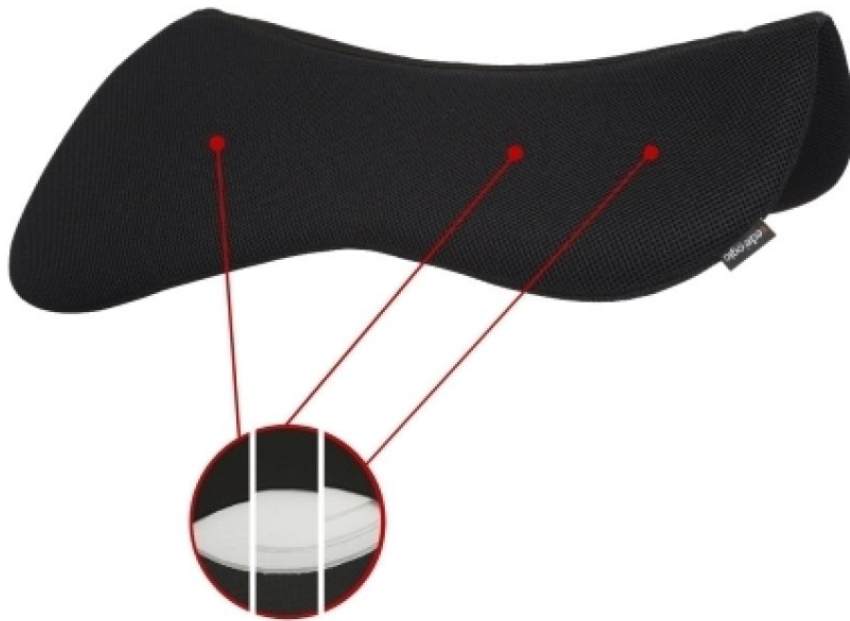

Q-LINE

SOLARIUM

IRRIGATION

TREADMILL

SAFETY WALL

WALKER

Orthopädische Sattel pad

Sattel Maße 17 - 17,5 inch / 43 - 44,5 cm

Large schwarz / Artikelnummer 810-5-02-24152

SOLARIUM

IRRIGATION

TREADMILL

SAFETY WALL

WALKER

Sedelogic Orthopädische Satteldecke: Unterstützung für Rückenprobleme

Die Sedelogic orthopädische Satteldecke wurde speziell für Pferde mit Rückenproblemen oder einer abweichenden Rückenform entwickelt. Mit einer leichten Erhöhung von vorne (12 mm) nach hinten (23 mm) bietet diese Satteldecke hervorragende Unterstützung und hilft, Druckpunkte zu reduzieren. Ideal für Pferde, die zusätzliche Rückenunterstützung benötigen.

? **Optimale Passform:**

Mit einer Sedelogic Satteldecke können kleine Unebenheiten in der Sattelpassform ausgeglichen werden. Sie bietet dort zusätzlichen Halt oder Polsterung, wo es nötig ist, und verteilt den Druck gleichmäßiger. Das ist besonders ideal für Pferde mit einer abweichenden Rückenform oder wenn der Sattel nicht perfekt passt.

? **Atmungsaktiv und feuchtigkeitsregulierend:**

Die einzigartige 3D-gewebte Struktur der Sedelogic Satteldecken leitet Feuchtigkeit und Wärme effektiv ab, sodass Ihr Pferd während des Reitens trockener bleibt. Dies verhindert Scheuerstellen und Hautirritationen – entscheidend für eine gesunde Haut.