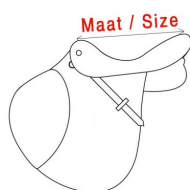

? **Optimale Passform:**

Mit einer Sedelogic Satteldecke können kleine Unebenheiten in der Sattelpassform ausgeglichen werden. Sie bietet dort zusätzlichen Halt oder Polsterung, wo es nötig ist, und verteilt den Druck gleichmäßiger. Das ist besonders ideal für Pferde mit einer abweichenden Rückenform oder wenn der Sattel nicht perfekt passt.

? **Haltbarkeit und Hygiene:**

Eine Sedelogic Satteldecke schützt nicht nur den Rücken Ihres Pferdes, sondern auch Ihren Sattel. Sie verhindert, dass Schweiß und Schmutz direkt mit dem Sattel in Kontakt kommen, wodurch die Lebensdauer des Sattels verlängert wird. Zudem sind die Pads leicht zu reinigen und zu pflegen, damit Sie immer eine frische und hygienische Unterlage haben.

? **Innovation und Wissenschaft:**

Die Sedelogic Satteldecke ist die erste ihrer Art, die speziell mit umfangreichen Druckmessungen und fortschrittlichen Technologien

SOLARIUM

IRRIGATION

TREADMILL

SAFETY WALL

WALKER

| Maat tabel/ Size chart | | |
|------------------------|------|-----------|
| Inch | cm | Sedelogic |
| 15 | 38 | S |
| 15 3/4 | 40 | S |
| 16 | 40,6 | M |
| 16,5 | 41,9 | M |
| 17 | 43 | L |
| 17,5 | 44,5 | L |
| 18 | 45,7 | XL |
| 19 | 47 | XL |