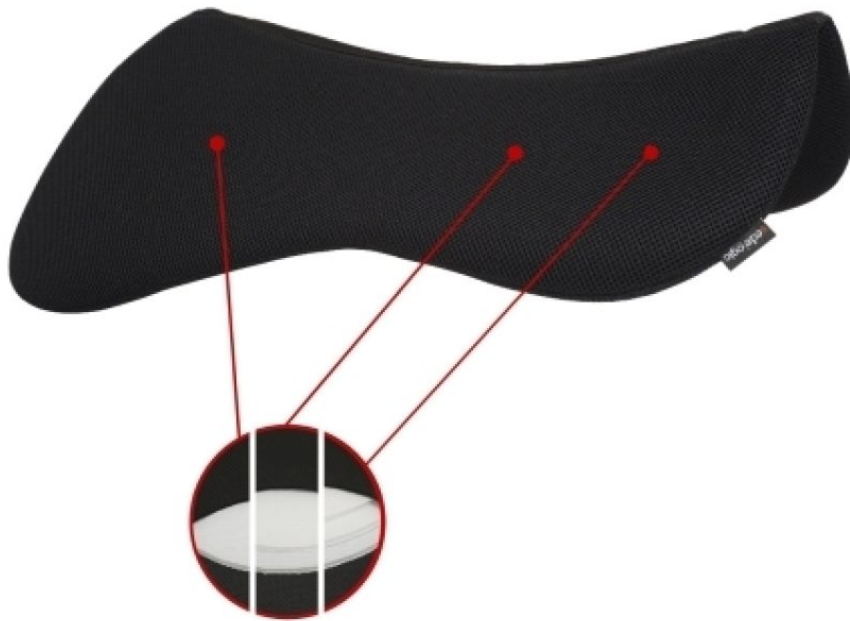

SOLARIUM

IRRIGATION

TREADMILL

SAFETY WALL

WALKER

Orthopädische Sattel pad

Sattel Maße 17 - 17,5 inch / 43 - 44,5 cm

Large schwarz / Artikelnummer 810-5-02-24152

SOLARIUM

IRRIGATION

TREADMILL

SAFETY WALL

WALKER

Sedelogic Orthopädische Satteldecke: Unterstützung für Rückenprobleme

- ✓ Perfekte Druckverteilung
- ✓ Super Stoßdämpfung
- ✓ Gute Belüftung
- ✓ Leichtgewicht

Die Sedelogic orthopädische Satteldecke wurde speziell für Pferde mit Rückenproblemen oder einer abweichenden Rückenform entwickelt. Mit einer leichten Erhöhung von vorne (12 mm) nach hinten (23 mm) bietet diese Satteldecke hervorragende Unterstützung und hilft, Druckpunkte zu reduzieren. Ideal für Pferde, die zusätzliche Rückenunterstützung benötigen.

? **Atmungsaktiv und feuchtigkeitsregulierend:**

Die einzigartige 3D-gewebte Struktur der Sedelogic Satteldecken leitet Feuchtigkeit und Wärme effektiv ab, sodass Ihr Pferd während des Reitens trockener bleibt. Dies verhindert Scheuerstellen und Hautirritationen – entscheidend für eine gesunde Haut.