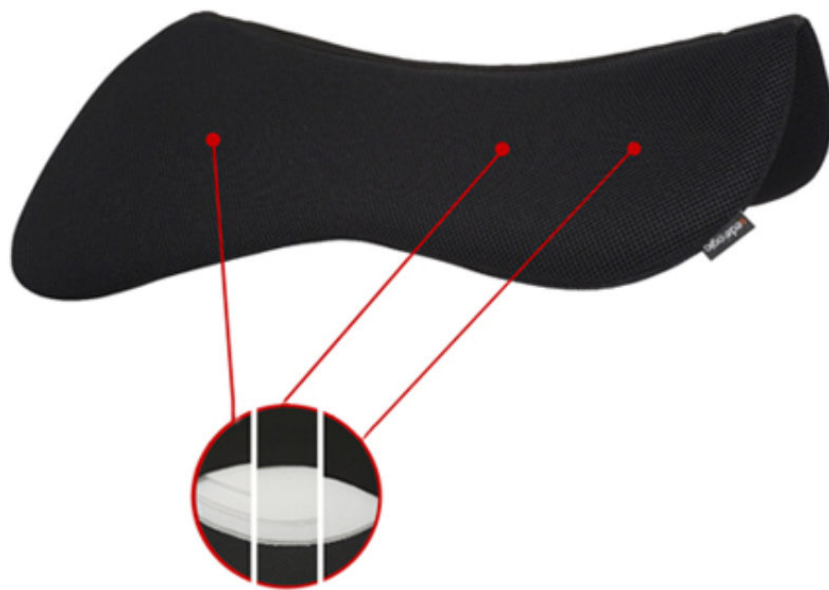

Q-LINE

SOLARIUM

IRRIGATION

TREADMILL

SAFETY WALL

WALKER

Umgekehrt Ortho Sattel Pad

Sattel Maße 17 - 17,5 inch / 43 - 44,5 cm

Large schwarz / Artikelnummer 810-5-02-24459

SOLARIUM

IRRIGATION

TREADMILL

SAFETY WALL

WALKER

Sedelogic Reverse Orthopad: Zusätzlicher Halt und Unterstützung an der Vorderseite

- ✓ Perfekte Druckverteilung
- ✓ Super Stoßdämpfung
- ✓ Gute Belüftung
- ✓ Leichtgewicht

Das Sedelogic Reverse Orthopad wurde speziell für Pferde entwickelt, die zusätzliche Unterstützung oder eine Anhebung an der Vorderseite benötigen. Mit einem einzigartigen Design, das vorne dicker ist (23 mm) und nach hinten dünner wird (12 mm), bietet dieses Pad perfekte Balance und Stabilität, selbst bei einer abweichenden Rückenform.

? **Atmungsaktiv und feuchtigkeitsregulierend:**

Die einzigartige 3D-gewebte Struktur der Sedelogic Satteldecken leitet Feuchtigkeit und Wärme effektiv ab, sodass Ihr Pferd während des Reitens trockener bleibt. Dies verhindert Scheuerstellen und Hautirritationen – entscheidend für eine gesunde Haut.