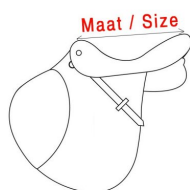

? **Innovation und Wissenschaft:**

Die Sedelogic Satteldecke ist die erste ihrer Art, die speziell mit umfangreichen Druckmessungen und fortschrittlichen Technologien entwickelt wurde. Ein Team aus Tierärzten, Ingenieuren und Sattelmachern hat mit Luft- und Raumfahrttechniken eine einzigartige, leistungssteigernde Satteldecke entworfen. Geeignet für sowohl

SOLARIUM

IRRIGATION

TREADMILL

SAFETY WALL

WALKER

Maat / Size

Maat tabel/ Size chart		
Inch	cm	Sedelogic
15	38	S
15 3/4	40	S
16	40,6	M
16,5	41,9	M
17	43	L
17,5	44,5	L
18	45,7	XL
19	47	XL

Merkmale