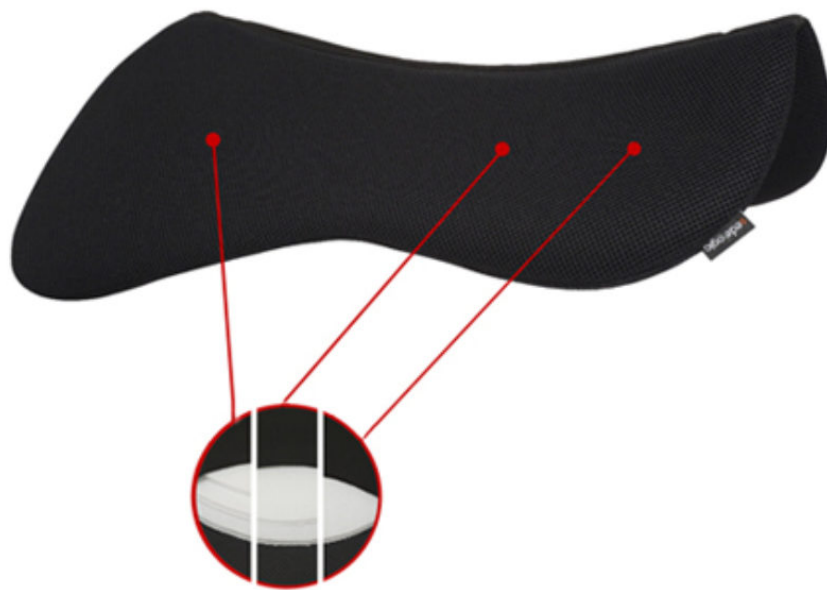

Q-LINE

SOLARIUM

IRRIGATION

TREADMILL

SAFETY WALL

WALKER

Umgekehrt Ortho Sattel Pad

Sattel Maße 17 - 17,5 inch / 43 - 44,5 cm

Large schwarz / Artikelnummer 810-5-02-24459

SOLARIUM

IRRIGATION

TREADMILL

SAFETY WALL

WALKER

Sedelogic Reverse Orthopad: Zusätzlicher Halt und Unterstützung an der Vorderseite

Das Sedelogic Reverse Orthopad wurde speziell für Pferde entwickelt, die zusätzliche Unterstützung oder eine Anhebung an der Vorderseite benötigen. Mit einem einzigartigen Design, das vorne dicker ist (23 mm) und nach hinten dünner wird (12 mm), bietet dieses Pad perfekte Balance und Stabilität, selbst bei einer abweichenden Rückenform.

? **Optimale Passform:**

Mit einer Sedelogic Satteldecke können kleine Unebenheiten in der Sattelpassform ausgeglichen werden. Sie bietet dort zusätzlichen Halt oder Polsterung, wo es nötig ist, und verteilt den Druck gleichmäßiger. Das ist besonders ideal für Pferde mit einer abweichenden Rückenform oder wenn der Sattel nicht perfekt passt.

? **Atmungsaktiv und feuchtigkeitsregulierend:**

Die einzigartige 3D-gewebte Struktur der Sedelogic Satteldecken leitet Feuchtigkeit und Wärme effektiv ab, sodass Ihr Pferd während des Reitens trockener bleibt. Dies verhindert Scheuerstellen und Hautirritationen – entscheidend für eine gesunde Haut.