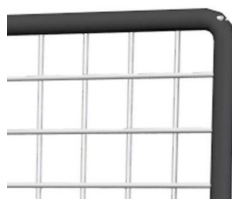

Langlebigkeit Netzmatte Treibgitter

Die stabile Konstruktion dieser Gittermatte betont ihre Widerstandsfähigkeit gegen Abnutzung. Mit sorgfältig ausgewählten Materialien bietet das Produkt eine Langlebigkeit, die intensiver Nutzung und verschiedenen Bedingungen standhält. Die Gittermatte behält ihre strukturelle Integrität, was sie zu einer zuverlässigen und nachhaltigen Wahl für den langfristigen Einsatz in verschiedenen Trainingsumgebungen macht.

Praktischer Einsatz

Ob es sich um tägliche Trainingssitzungen oder gezielte Übungen handelt, die funktionalen Eigenschaften der Gittermatte machen sie zu einer nützlichen Ergänzung für jeden Trainingsplatz. Das Design vereinfacht nicht nur die Trainingsprozesse für menschliche Betreuer, sondern bietet auch eine bereichernde und komfortable Erfahrung für die Pferde.

Wetterbeständigkeit

Die Netzmatte Treibgitter behält ihre Langlebigkeit und hat eine lange Lebensdauer, da sie verschiedenen Wetterbedingungen standhält, von intensivem Sonnenlicht über Niederschlag bis hin zu Temperaturschwankungen. Diese Wetterbeständigkeit garantiert ein zuverlässiges und lang anhaltendes Produkt.

- ✓ Wetterfest
- ✓ Minimale Wartung
- ✓ Sicher
- ✓ Komfort für das Pferd
- ✓ Benutzerfreundlichkeit
- ✓ Robust