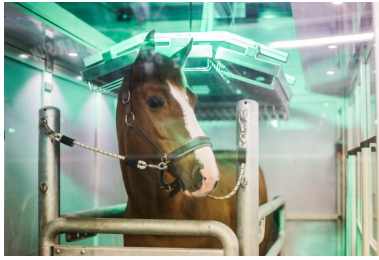

SOLARIUM

IRRIGATION

TREADMILL

SAFETY WALL

WALKER

Merkmale

Kombination von Salzkammer und Infrarotsauna:

Integriert die therapeutischen Vorteile beider für eine umfassende Behandlung.