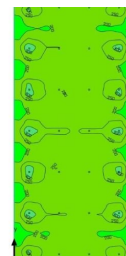

Image not found **Perfekte Lichtverteilung**

Image not found **Maximale Lichtleistung**

Image not found **Einfache Installation**

Image not found **Erschwingliche Spitzenqualität**

Image not found **Nachhaltige LED-Technologie**

Image not found **Flexible Lösungen**

Image not found **Benutzerfreundlichkeit**

Image not found **5 Jahre Garantie**