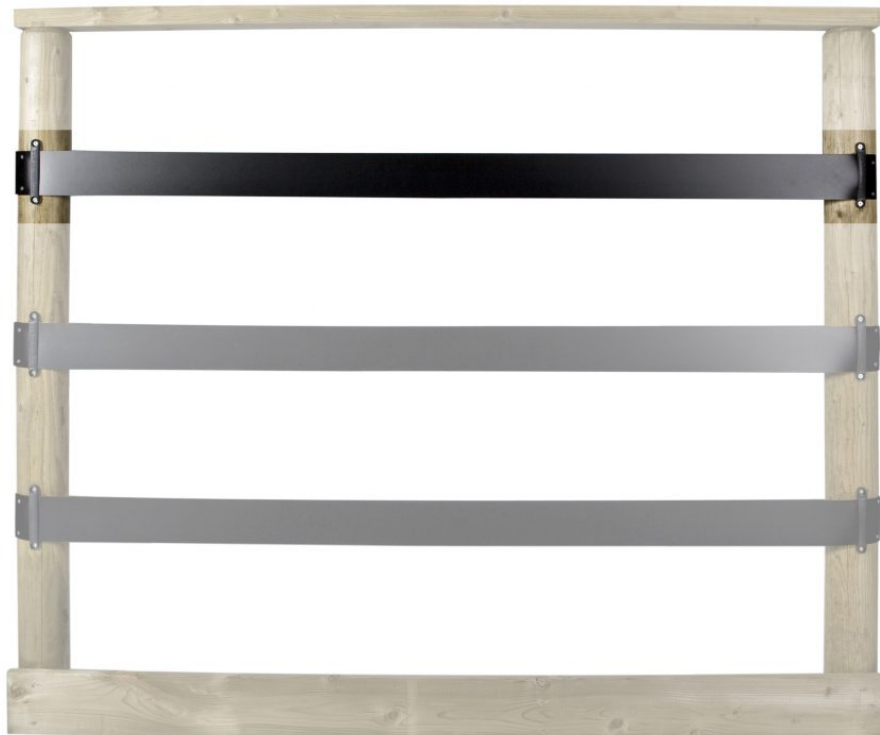

Q-LINE

SOLARIUM

IRRIGATION

TREADMILL

SAFETY WALL

WALKER

Zaun Sublime Wolmanisiert

1 Schicht im Innen- und Außenring

Band 12 mtr Führungslage / Artikelnummer 12-4-10-00012

SOLARIUM

IRRIGATION

TREADMILL

SAFETY WALL

WALKER

1 Schicht PVC Band für den Innen- und Außenring.
Die Schicht PVC Band ist eine zusätzliche Schicht für den 15,8 meter Grundzaun.

Image not found **Flexible Konstruktion**

Image not found **Glatte Finish**

Image not found **Pferdefreundlich**

Merkmale

Q-Line PVC Band für Zaune ist ein sehr haltbares Band, das sich kaum dehnt. Das Band hat 2 schichten Leinwand und ist daher super stark und langlebig. Das Band wird mit dem Q-Line-Clip mit 2 Schrauben am Pfosten befestigt.

**SOLARIUM****IRRIGATION****TREADMILL****SAFETY WALL****WALKER**

Spezifikationen

Grundmaterial	PVC
Anzahl der Schichten	1 Schicht innen und außen
Durchmesser	12,82 meter
Passend für	Führanlage 12 meter
Breite	10cm
Befestigungsmaterial	Einschließlich
Farbe	Zwarz
Transport Gewicht	25,35 kg
Transport Abmessung	50 x50x10 cm