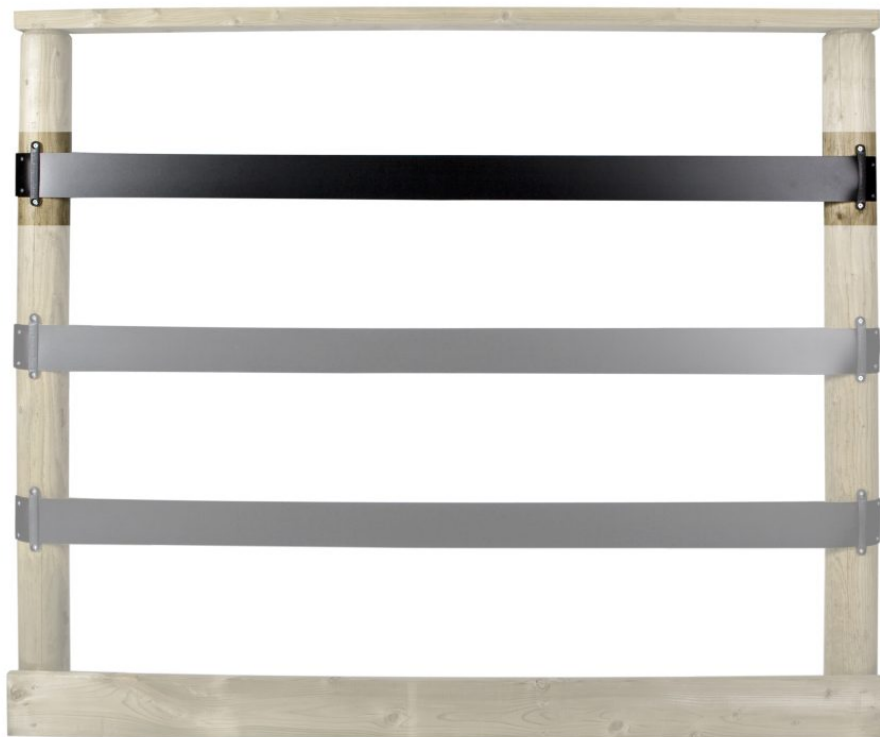

Q-LINE

SOLARIUM

IRRIGATION

TREADMILL

SAFETY WALL

WALKER

Zaun Sublime Wolmanisiert

1 Schicht im Innen- und Außenring

Band 16 mtr Führungslage / Artikelnummer 12-4-10-00016

SOLARIUM

IRRIGATION

TREADMILL

SAFETY WALL

WALKER

1 Schicht PVC Band für den Innen- und Außenring.
Die Schicht PVC Band ist eine zusätzliche Schicht für den 15,8 meter Grundzaun.

Image not found **Flexible Konstruktion**

Image not found **Glatte Finish**

Image not found **Pferdefreundlich**

Merkmale

Q-Line PVC Band für Zaune ist ein sehr haltbares Band, das sich kaum dehnt. Das Band hat 2 schichten Leinwand und ist daher super stark und langlebig. Das Band wird mit dem Q-Line-Clip mit 2 Schrauben am Pfosten befestigt.

**SOLARIUM****IRRIGATION****TREADMILL****SAFETY WALL****WALKER**

Spezifikationen

Grundmaterial	PVC
Anzahl der Schichten	1 Schicht innen und außen
Durchmesser	16,82 meter
Passend für	Führanlage 16 meter
Breite	10cm
Befestigungsmaterial	Einschließlich
Farbe	Zwarz
Transport Gewicht	35,1 kg
Transport Abmessung	50 x 50 x10 cm