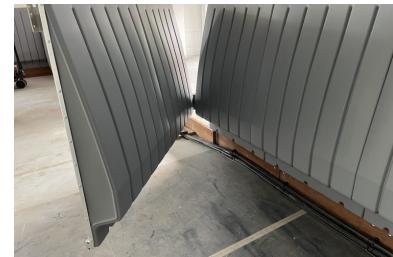

Dieses Abdeckpaneel wird auf dem Safety Wall Tor montiert und sorgt dafür, dass das gesamte Tor vollständig abgedeckt ist. Dadurch fügt sich das Tor optisch und funktional perfekt in die restliche Safety Wall ein und es entsteht eine einheitliche, geschlossene Wand.

Das Paneel hat die gleiche Breite wie ein Standard Safety Wall Paneel und passt dadurch nahtlos in das System. Dank der Langlöcher kann das Paneel einfach und präzise am Tor montiert und bei Bedarf für eine perfekte Ausrichtung nachjustiert werden.

Das Abdeckpaneel besteht aus einem stabilen Aluminium-Sandwichpaneel. Dieses Material ist leicht, formstabil und bestens für den intensiven Einsatz im Stall geeignet.

Eine praktische Lösung, um das Safety Wall Tor sauber in die Reitbahnwand zu integrieren.

## Merkmale

- Abdeckpaneel zur Montage auf dem Safety Wall Tor
- Sorgt für eine vollständig geschlossene und einheitliche Wand
- Breite entspricht einem Safety Wall Paneel
- Langlöcher für einfache Montage und Justierung
- Gefertigt aus stabilem Aluminium-Sandwichpaneel
- Leicht, sauber verarbeitet und wartungsarm