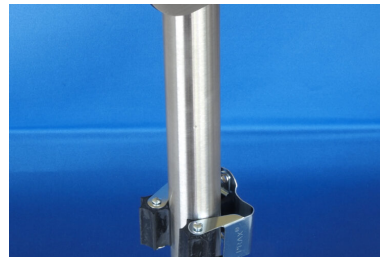

Step-Up: Die mobile Aufstiegshilfe für Pferde für unterwegs

Einfach und praktisch - Die perfekte Aufstiegshilfe für unterwegs

Step-Up - Die mobile Aufstiegshilfe für den Pferdeanhänger ist einfach und praktisch. Zwei am Pferdeanhänger angebrachte Stützen verwandeln die Anhängerklappe bzw. Verloaderampe des Transporters problemlos in eine Aufstiegshilfe für Pferde für unterwegs, von welcher man schnell und problemlos aufsitzen kann. Diese Aufstiegshilfe bietet eine flexible Lösung für Reiter, die auch unterwegs eine sichere und komfortable Möglichkeit zum Aufsitzen benötigen.

Image not found **Entlastet den Pferderücken**

Image not found **Vermeidet schiefe Sättel**

Image not found **Leichte Montage und Bedienung**

Merkmale

Set bestehend aus: 2x Stütze inkl. Befestigungsmaterial

Kontaktinformationen

Q-Line Equestrian B.V.

Haarbrinksweg 47

7678 RS Geesteren

Tel. +31(0)546212361

info@Q-Line.com

www.q-line.com