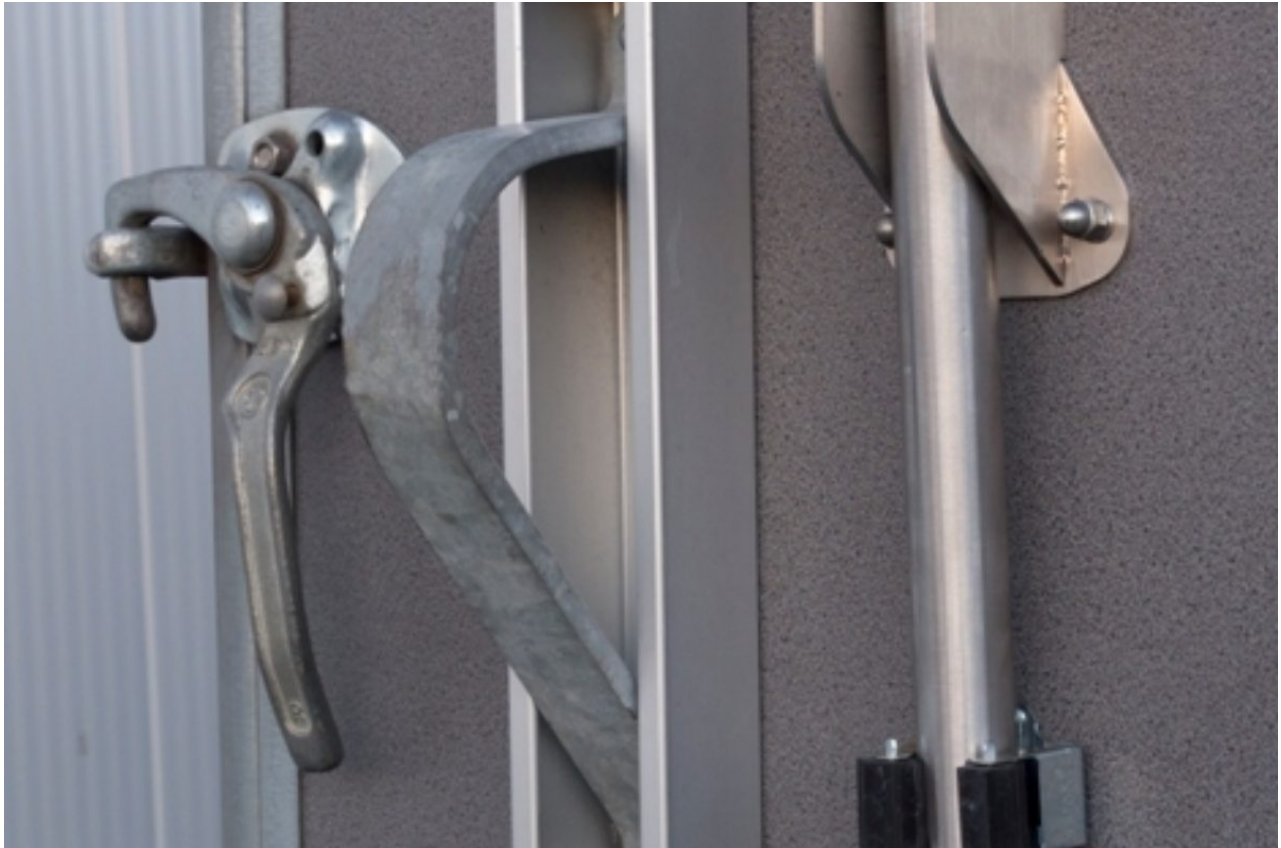

SOLARIUM

IRRIGATION

TREADMILL

SAFETY WALL

WALKER

## Step-Up

### Die mobile Aufsitzhilfe für den Pferdeanhänger

Step-Up / Artikelnummer 620-5-10-00001

SOLARIUM

IRRIGATION

TREADMILL

SAFETY WALL

WALKER

### Einfach und praktisch - Die perfekte Aufstiegshilfe für unterwegs

Step-Up - Die mobile Aufstiegshilfe für den Pferdeanhänger ist einfach und praktisch. Zwei am Pferdeanhänger angebrachte Stützen verwandeln die Anhängerklappe bzw. Verloaderampe des Transporters problemlos in eine Aufstiegshilfe für Pferde für unterwegs, von welcher man schnell und problemlos aufsitzen kann. Diese Aufstiegshilfe bietet eine flexible Lösung für Reiter, die auch unterwegs eine sichere und komfortable Möglichkeit zum Aufsitzen benötigen.