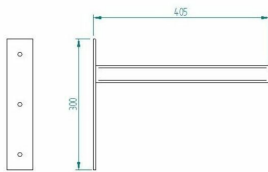

Wandbefestigung für die automatische Aufsitzhilfe

Einfache Wand Befestigung der Aufstiegshilfe

Die automatische Aufsitzhilfe zeichnet sich durch eine einfache Bedienung und Montage aus. Die Aufstiegshilfe kann mit der variablen Wand Befestigung für die Wandmontage an Wänden hinter der Bande angebracht werden. Einfach die beiden Arme an der Mauer hinter der Bande anbringen, Aufsitzhilfe aufschieben und festschrauben - fertig! Die Aufstiegshilfe fügt sich nahtlos in die Reithallenbande ein!

Image not found. Variable unknown

Image not found. Einfache unknown

Merkmale

wird als 2er Set inkl. Befestigungsmaterial geliefert