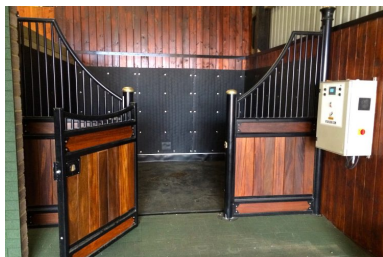

Merkmale

1. **Knochenregeneration:** Scans der Veterinär-Universität in Davis, Kalifornien, zeigen, dass Vitafloor die Knochenregeneration sowohl in den Beinen als auch in den Rippen der Pferde fördert.
2. **Verbesserte Blutzirkulation:** Vitafloor verbessert die Blutzirkulation im gesamten Körper des Pferdes.
3. **Fühlbare Vibrationen:** Wenn Sie Ihre Hände auf das Pferd legen, können Sie die Vibrationen bis in die Schultern spüren.
4. **Wirksam gegen Osteoporose und Silikose:** Vitafloor ist die einzige nicht-invasive Behandlung mit einem dokumentierten positiven Effekt auf Osteoporose und Silikose.
5. **Verbesserung der Knochendichte:** Studien zeigen eine Verbesserung der Knochendichte um bis zu 20% (basierend auf einer Humanstudie).
6. **Prävention und Behandlung von Kolik:** Vitafloor hilft bei der Prävention und Behandlung von Kolik bei Pferden.
7. **Behandlung von Weichteil- und Gelenkverletzungen:** Wirksam bei der Behandlung von Weichteilverletzungen, schmerzhaften Gelenken, Hufrehe und Sesambein-Erkrankungen.
8. **Schnellere Heilung von Sehnenverletzungen:** Sehnenverletzungen heilen in der Regel in der Hälfte der normalen Zeit mit besserer Qualität des geheilten Gewebes.
9. **Stimuliert Hufwachstum:** Fördert gesundes und schnelles Wachstum der Hufe, besonders wichtig für Pferde mit Hufproblemen.
10. **Senkt Cortisolspiegel:** Hilft beim Senken des Cortisolspiegels und trägt zur Entspannung des Pferdes bei.
11. **Energieverbrauch und Fettverbrennung:** Vibrationstraining verbraucht Energie und hilft beim Abbau von Fett.
12. **Steigert die Testosteronproduktion:** Das Training erhöht die Testosteronproduktion.
13. **Muskelwachstum und Flexibilität:** Vorläufige tierärztliche Forschungen zeigen, dass Vitafloor zum Wachstum der Rückenmuskulatur und zu erhöhter Muskelgeschmeidigkeit beiträgt.
14. **Zunahme der Muskelkraft:** Deutliche Zunahme der Muskelkraft nach nur 10 Minuten auf dem Vitafloor über einen Zeitraum von 10 Tagen.
15. **Verbesserte Leistung und Erholung:** Pferde, die auf dem Vitafloor trainiert werden, können schneller aus dem Stand beschleunigen und zeigen eine verbesserte Gangqualität, Elastizität und Flexibilität. Zusätzlich beschleunigt Vitafloor den Regenerationsprozess nach starker Anstrengung.