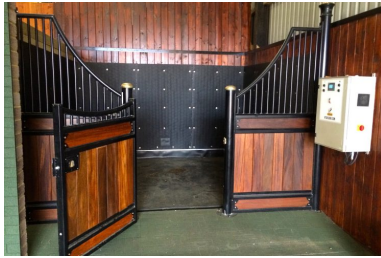

Merkmale

1. **Knochenregeneration:** Scans der Veterinär-Universität in Davis, Kalifornien, zeigen, dass Vitafloor die Knochenregeneration sowohl in den Beinen als auch in den Rippen der Pferde fördert.
2. **Verbesserte Blutzirkulation:** Vitafloor verbessert die Blutzirkulation im gesamten Körper des Pferdes.
3. **Fühlbare Vibrationen:** Wenn Sie Ihre Hände auf das Pferd legen, können Sie die Vibrationen bis in die Schultern spüren.
4. **Wirksam gegen Osteoporose und Silikose:** Vitafloor ist die einzige nicht-invasive Behandlung mit einem dokumentierten positiven Effekt auf Osteoporose und Silikose.
5. **Verbesserung der Knochendichte:** Studien zeigen eine Verbesserung der Knochendichte um bis zu 20% (basierend auf einer Humanstudie).
6. **Prävention und Behandlung von Kolik:** Vitafloor hilft bei der Prävention und Behandlung von Kolik bei Pferden.
7. **Behandlung von Weichteil- und Gelenkverletzungen:** Wirksam bei der Behandlung von Weichteilverletzungen, schmerzhaften Gelenken, Hufrehe und Sesambein-Erkrankungen.
8. **Schnellere Heilung von Sehnenverletzungen:** Sehnenverletzungen heilen in der Regel in der Hälfte der normalen Zeit mit besserer Qualität des geheilten Gewebes.
9. **Stimuliert Hufwachstum:** Fördert gesundes und schnelles Wachstum der Hufe, besonders wichtig für Pferde mit Hufproblemen.
10. **Senkt Cortisolspiegel:** Hilft beim Senken des Cortisolspiegels und trägt zur Entspannung des Pferdes bei.
11. **Energieverbrauch und Fettverbrennung:** Vibrationstraining verbraucht Energie und hilft beim Abbau von Fett.
12. **Steigert die Testosteronproduktion:** Das Training erhöht die Testosteronproduktion.
13. **Muskelwachstum und Flexibilität:** Vorläufige tierärztliche Forschungen zeigen, dass Vitafloor zum Wachstum der Rückenmuskulatur und zu erhöhter Muskelgeschmeidigkeit beiträgt.
14. **Zunahme der Muskelkraft:** Deutliche Zunahme der Muskelkraft nach nur 10 Minuten auf dem Vitafloor über einen Zeitraum von 10 Tagen.
15. **Verbesserte Leistung und Erholung:** Pferde, die auf dem Vitafloor trainiert werden, können schneller aus dem Stand beschleunigen und zeigen eine verbesserte Gangqualität, Elastizität und Flexibilität. Zusätzlich beschleunigt Vitafloor den Regenerationsprozess nach starker Anstrengung.