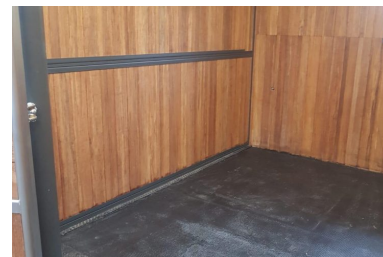

Merkmale

1. **Knochenregeneration:** Scans der Veterinär-Universität in Davis, Kalifornien, zeigen, dass Vitafloor die Knochenregeneration sowohl in den Beinen als auch in den Rippen der Pferde fördert.
2. **Verbesserte Blutzirkulation:** Vitafloor verbessert die Blutzirkulation im gesamten Körper des Pferdes.
3. **Fühlbare Vibrationen:** Wenn Sie Ihre Hände auf das Pferd legen, können Sie die Vibrationen bis in die Schultern spüren.
4. **Wirksam gegen Osteoporose und Silikose:** Vitafloor ist die einzige nicht-invasive Behandlung mit einem dokumentierten positiven Effekt auf Osteoporose und Silikose.
5. **Verbesserung der Knochendichte:** Studien zeigen eine Verbesserung der Knochendichte um bis zu 20% (basierend auf einer Humanstudie).
6. **Prävention und Behandlung von Kolik:** Vitafloor hilft bei der Prävention und Behandlung von Kolik bei Pferden.
7. **Behandlung von Weichteil- und Gelenkverletzungen:** Wirksam bei der Behandlung von Weichteilverletzungen, schmerzhaften Gelenken, Hufrehe und Sesambein-Erkrankungen.
8. **Schnellere Heilung von Sehnenverletzungen:** Sehnenverletzungen heilen in der Regel in der Hälfte der normalen Zeit mit besserer Qualität des geheilten Gewebes.
9. **Stimuliert Hufwachstum:** Fördert gesundes und schnelles Wachstum der Hufe, besonders wichtig für Pferde mit Hufproblemen.
10. **Senkt Cortisolspiegel:** Hilft beim Senken des Cortisolspiegels und trägt zur Entspannung des Pferdes bei.
11. **Energieverbrauch und Fettverbrennung:** Vibrationstraining verbraucht Energie und hilft beim Abbau von Fett.
12. **Steigert die Testosteronproduktion:** Das Training erhöht die Testosteronproduktion.
13. **Muskelwachstum und Flexibilität:** Vorläufige tierärztliche Forschungen zeigen, dass Vitafloor zum Wachstum der Rückenmuskulatur und zu erhöhter Muskelgeschmeidigkeit beiträgt.
14. **Zunahme der Muskelkraft:** Deutliche Zunahme der Muskelkraft nach nur 10 Minuten auf dem Vitafloor über einen Zeitraum von 10 Tagen.
15. **Verbesserte Leistung und Erholung:** Pferde, die auf dem Vitafloor trainiert werden, können schneller aus dem Stand beschleunigen und zeigen eine verbesserte Gangqualität, Elastizität und Flexibilität. Zusätzlich beschleunigt Vitafloor den Regenerationsprozess nach starker Anstrengung.