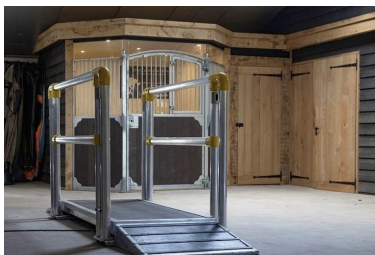

SOLARIUM

IRRIGATION

TREADMILL

SAFETY WALL

WALKER

Konfiguration & Optionen

Halterungssystem für VME

Rampe