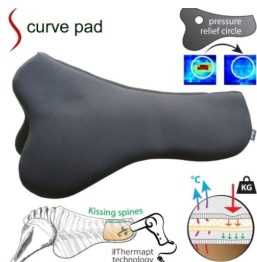

Maat tabel/ Size chart		
Inch	cm	Sedelologic
15	38	S
15 3/4	40	S
16	40,6	M
16,5	41,9	M
17	43	L
17,5	44,5	L
18	45,7	XL
19	47	XL

Merkmale

Entdecken Sie den ultimativen Komfort und die unübertroffene Leistungsfähigkeit unserer revolutionären Sattelunterlage. Mit einer Vielzahl einzigartiger Merkmale bietet diese Unterlage ein Reiterlebnis, das du und dein Pferd noch nie zuvor erlebt haben:

- **Ausgezeichnete Schockabsorption:** Dank fortschrittlicher Technologien bietet unsere Sattelunterlage eine beispiellose Schockabsorption. Sie fängt jede Belastung während des Reitens ab und reduziert den Druck auf den Rücken deines Pferdes erheblich. Genieße eine sanftere Fahrt und schütze die Gesundheit deines Pferdes.
- **Atmungsaktive Struktur:** Unsere Sattelunterlage verfügt über eine atmungsaktive Struktur, die eine optimale Luftzirkulation ermöglicht. Dies fördert die Belüftung und verhindert, dass sich Wärme und Feuchtigkeit unter dem Sattel ansammeln. Dein Pferd bleibt selbst während intensiver Trainingseinheiten kühler und komfortabler.
- **Perfekte Druckverteilung:** Mit einem fortschrittlichen Design sorgt unsere Sattelunterlage für eine perfekte Druckverteilung über den Rücken deines Pferdes. Sie minimiert Druckpunkte und vermeidet Unbehagen während des Reitens. Dadurch kann sich dein Pferd frei bewegen und sein Bestes geben.
- **Effiziente Wärmeableitung:** Unsere Sattelunterlage ist so konzipiert, dass sie Wärme effizient ableitet. Das fortschrittliche Material reguliert die Temperatur und verhindert übermäßige Wärmeentwicklung unter dem Sattel. Dadurch bleibt dein Pferd auch während langer Ausritte kühl und geschützt vor Überhitzung.
- **Keine Druckpunkte:** Dank einer sorgfältig entwickelten Konstruktion eliminiert unsere Sattelunterlage Druckpunkte vollständig. Sie verteilt den Druck gleichmäßig über die gesamte Oberfläche, sodass dein Pferd volle Bewegungsfreiheit hat und uneingeschränkt performen kann. Vermeide Irritationen und Unannehmlichkeiten für ein glückliches und gesundes Pferd.

Erleben Sie die ultimative Kombination aus Komfort, Schutz und Leistung mit unserer innovativen Sattelunterlage. Keine Kompromisse mehr beim Reitkomfort und Wohlbefinden. Wähle eine Sattelunterlage, die deine höchsten Anforderungen erfüllt, und gib deinem Pferd die Fahrt, die es verdient.