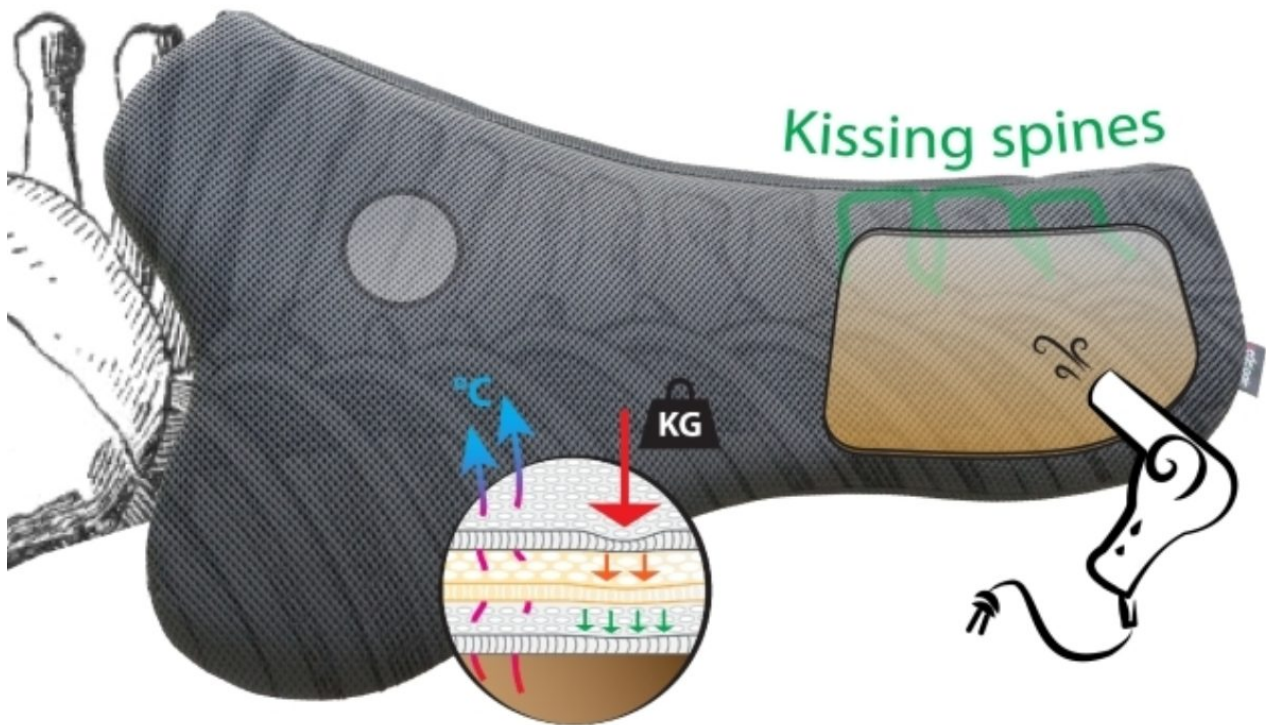

S-curve Sattel pad

Sattel Maße 16 - 16,6 inch / 40,6 - 41,9 cm

Medium schwarz / Artikelnummer 810-5-02-24428

SOLARIUM

IRRIGATION

TREADMILL

SAFETY WALL

WALKER

Sedelogic S-Curve Pad: Innovative Unterstützung für empfindliche Rücken

Das Sedelogic S-Curve Pad ist die neueste Innovation im Bereich der Satteldecken, speziell entwickelt für Pferde mit empfindlichem Rücken oder Erkrankungen wie Kissing Spines. Mit einer einzigartigen S-Form an der Vorderseite bietet dieses Pad zusätzliche Schulterfreiheit, während die patentierten thermoplastischen Einsätze am Rücken eine maßgeschneiderte Passform und optimale Gewichtsverteilung ermöglichen.

Hauptvorteile:

- Speziell für Pferde mit empfindlichem Rücken oder Kissing Spines entwickelt.
- Einzigartige S-Form bietet mehr Schulterfreiheit und Bewegungsfreiheit.
- Thermoplastische Einsätze ermöglichen eine maßgeschneiderte Passform.
- Atmungsaktives und leichtes Design hält Ihr Pferd kühl und komfortabel.

? **Atmungsaktiv und feuchtigkeitsregulierend:**

Die einzigartige 3D-gewebte Struktur der Sedelogic Satteldecken leitet Feuchtigkeit und Wärme effektiv ab, sodass Ihr Pferd während des Reitens trockener bleibt. Dies verhindert Scheuerstellen und Hautirritationen – entscheidend für eine gesunde Haut.