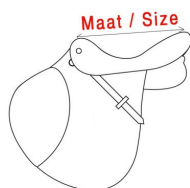

? **Haltbarkeit und Hygiene:**

Eine Sedelogic Satteldecke schützt nicht nur den Rücken Ihres Pferdes, sondern auch Ihren Sattel. Sie verhindert, dass Schweiß und Schmutz direkt mit dem Sattel in Kontakt kommen, wodurch die Lebensdauer des Sattels verlängert wird. Zudem sind die Pads leicht zu reinigen und zu pflegen, damit Sie immer eine frische und hygienische Unterlage haben.

? **Innovation und Wissenschaft:**

Image not found **Perfekte Druckverteilung**

Image not found **Super Stoßdämpfung**

Image not found **Gute Belüftung**

Image not found **Leichtgewicht**

SOLARIUM

IRRIGATION

TREADMILL

SAFETY WALL

WALKER

Maat tabel/ Size chart		
Inch	cm	Sedelologic
15	38	S
15 3/4	40	S
16	40,6	M
16,5	41,9	M
17	43	L
17,5	44,5	L
18	45,7	XL
19	47	XL

Merkmale

Entdecken Sie den ultimativen Komfort und die unübertroffene Leistungsfähigkeit unserer revolutionären Sattelunterlage. Mit einer Vielzahl einzigartiger Merkmale bietet diese Unterlage ein Reiterlebnis, das du und dein Pferd noch nie zuvor erlebt haben: