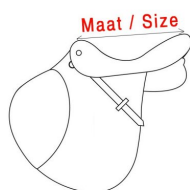

Maat tabel/ Size chart		
Inch	cm	Sedelogic
15	38	S
15 3/4	40	S
16	40,6	M
16,5	41,9	M
17	43	L
17,5	44,5	L
18	45,7	XL
19	47	XL