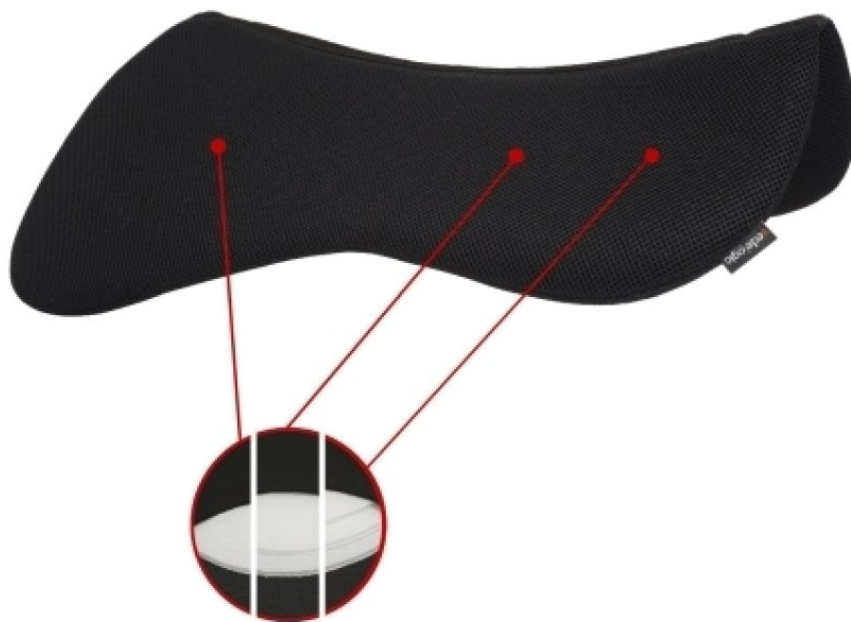

SOLARIUM

IRRIGATION

TREADMILL

SAFETY WALL

WALKER

Orthopedisch Zadelpad

zadelmaat 17 - 17,5 inch / 43 - 44,5 cm

Large zwart / Artikelnummer 810-5-02-24152

SOLARIUM

IRRIGATION

TREADMILL

SAFETY WALL

WALKER

Sedelogic Orthopedische Zadelpad: Ondersteuning voor Rugproblemen

De Sedelogic orthopedische zadelpad is speciaal ontworpen voor paarden met rugproblemen of een afwijkende rugvorm. Met een lichte verhoging van voor naar achter (12 mm naar 23 mm) biedt deze zadelpad uitstekende ondersteuning en helpt het drukpunten te verminderen. Dit maakt het een ideale keuze voor paarden die extra rugondersteuning nodig hebben.

Waarom kiezen voor een Sedelogic zadelonderlegger?

? Comfort en bescherming:

Een zadelonderlegger zoals die van Sedelogic biedt ongeëvenaard comfort en demping tussen het zadel en de rug van je paard. Het helpt drukpunten te verminderen en schokken op te vangen tijdens het rijden, wat zorgt voor een prettigere rijervaring en minder kans op blessures voor je paard.

? Ademend en vochtregulerend:

De unieke 3D-geweven structuur van Sedelogic zadelpads voert vocht en warmte effectief af, zodat je paard droger blijft tijdens het rijden. Dit voorkomt schuurplekken en huidirritaties, wat essentieel is voor een gezonde huid.