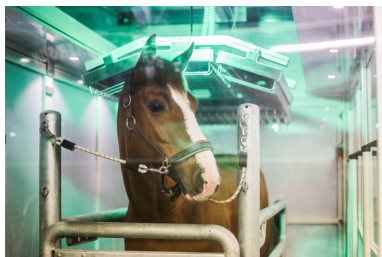

SOLARIUM

IRRIGATION

TREADMILL

SAFETY WALL

WALKER

Kenmerken

Combinatie van Zoutkamer en Infraroodsauna:

Integreert de therapeutische voordelen van beide voor een uitgebreide behandeling.