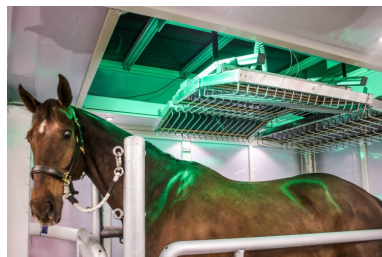

SOLARIUM

IRRIGATION

TREADMILL

SAFETY WALL

WALKER

Kenmerken

Combinatie van Zoutkamer en Infraroodsauna:

Integreert de therapeutische voordelen van beide voor een uitgebreide behandeling.