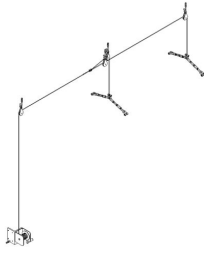

Kenmerken

Veiligheid:

De Q-line® handlier is voorzien van een automatische rem, zodra men de handle los laat zal de lier direct remmen.

Duurzaamheid:

De Q-line® handlier is vervaardigt uit behandelt staal waardoor ze ongevoelig zijn voor corrosie en een zeer lange levensduur hebben.

Onderhoud:

De handlier vraagt zeer weinig onderhoud. Door het technologisch geavanceerd ontwerp en de gebruikte materialen is er nagenoeg geen slijtage of corrosie waardoor nauwelijks onderhoud nodig is.

Keurmerk:

De lier is standaard voorzien van het CE keurmerk tevens worden lieren af fabriek gekeurd volgens de NEN 3140 en ARBO richtlijn en voldoen daarmee aan alle Europese veiligheidseisen.