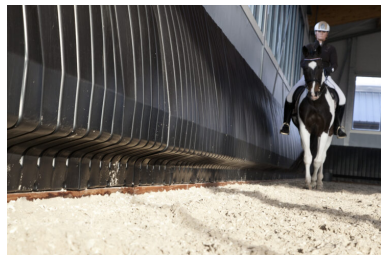

Binnen maneges moeten tegenwoordig aan veel veiligheidseisen voldoen en dat is begrijpelijk want in een binnenbak wordt soms hard gereden en dit is niet altijd ongevaarlijk. De wanden zijn vaak afgedekt met hout of staal en kunnen bij een botsing vervelende verwondingen veroorzaken bij paard en ruiter.

De speciaal door Q-Line ontwikkelde Safety Wall hoefslagwand verhoogt de veiligheid in binnen maneges aanzienlijk. De lichtgewicht kunststof Safety Wall hoefslagwand is schok en stoot absorberend en biedt het paard en zijn ruiter bescherming bij contact.

Het kunststof van de Q-line® Safety Wall rijbakwand is speciaal ontwikkeld en geproduceerd onder de hoogste normen en technologische maatstaven zodat het u en uw paard de optimale bescherming kunnen bieden.

De Safety Wall rijbakwand is watervast en kan alle mechanische belastingen weerstaan. De speciale kunststof en gladde afwerking maakt de Safety Wall moeilijk te beschadigen en gaat een levenlang mee.

Door de vlakke achterzijde is de montage tegen een regelwerk of muur zeer eenvoudig en snel uit te voeren.

- ✓ Slagvast
- ✓ 5 jaar garantie (carry in basis)
- ✓ Volledig recyclebaar
- ✓ Schokabsorberend
- ✓ Watervast
- ✓ Eenvoudig te reinigen

Kenmerken

Veiligheid:

Door het gladde oppervlak en schokabsorptie van de Q-line® Safety Wall bent u en uw paard perfect beschermt tegen aanraking met de zijwanden van de manege

Duurzaamheid:

De Safety Wall Basic panelen zijn gemaakt van een speciale watervaste en schokabsorberende gerecyclede kunststof voor gebruik in maneges en gaan een levenlang mee. Door de zwarte inkleuring is het basis Safety Wall paneel UV bestendig.

Uiterlijke kenmerken:

Een stijlvol ontwerp, in alleen de zwarte kleur te verkrijgen.