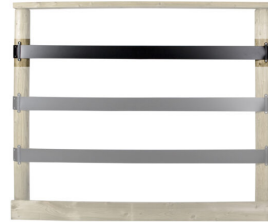

Omheining Sublime Gecreosoteerd

Omheining binnen- en buitenring

Omheining 12 meter molen / Artikelnummer 12-5-60-00012

Omheining geschikt voor de Sublime trainingsmolen.

U kunt met een gerust hart uw paarden trainen in een Q-line® trainingsmolen met daaromheen een Q-line omheining. De gebruikte materialen zijn geselecteerd op levensduur en afwerking. Door de flexibele opbouw van de omheining kunt u uw eigen omheining samenstellen.

De basis omheining bestaat uit ronde gefreesde palen een gefreesde kopregel met ronde hoeken en een gefreesde kantplank met ronde hoeken. De rest van de omheining kan worden ingevuld met planken of extra lagen duurzaam band.

Toebehoren

Planken 12 meter molen

Band 12 meter molen

Specificaties

Basis materiaal	Grenen / Vuren gecreosoteerd
Aantal lagen	1 kopregel, 1x kantplank
Inbegrepen	Palen rond 12cm L=2,50 meter
Diameter	12,82 meter
Geschikt voor	Trainingsmolen 12 meter
Breedte	Looppad 2,5 meter
Hoogte	1,6 meter
Bevestigingsmateriaal	inbegrepen
Kleur	Bruin gecreosoteerd
Standaard meegeleverd	Houten poort 2x1,5 mtr + 2 vierkante poortpalen 15x15 cm 2,5mtr lang
Keurmerk	KOMO
Niet inbegrepen	Beton voor hoekplaten
Transport gewicht	1067 kg
Transport afmeting	250 x 80 x 150 cm