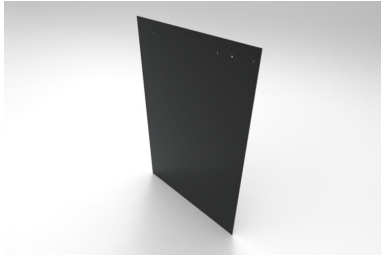

De Q-line Safety Wall kan worden voorzien van poorten die in gesloten toestand in wezen onzichtbaar zijn voor het oog. Deze innovatieve poorten creëren een perfect gladde en naadloze afwerking van uw Safety Wall zonder scherpe randen. De poorten kunnen maximaal 3 panelen bevatten en zijn voorzien van een speciaal ontwikkeld scharnier waardoor de poort in de schuine wand toch horizontaal opent.

Eenvoudig te monteren:

Doordat de poort horizontaal opent is de montage zeer eenvoudig en kan het scharnier eenvoudig tegen een vlakke wand worden gemonteerd .

SOLARIUM

IRRIGATION

TREADMILL

SAFETY WALL

WALKER

Standaard opties

Afdekplaat

**SOLARIUM****IRRIGATION****TREADMILL****SAFETY WALL****WALKER**

Specificaties

Geschikt voor	1 paneel
Basis materiaal	Staal verzinkt
Breedte	95 cm
Hoogte	141 cm
Dikte	3 cm
Gewicht	55 kg
Inbegrepen	Horizontaal scharnier
Kleur	Zink
Ophanging	Meegeleverde montageplaat
Bevestigingsmateriaal	Inbegrepen
Standaard meegeleverd	Sluiting
Transport gewicht	65 kg
Transport afmeting	100x 80 x 141 cm