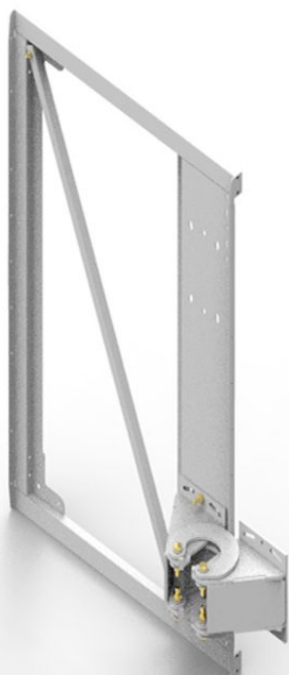

SOLARIUM

IRRIGATION

TREADMILL

SAFETY WALL

WALKER

Safety Wall Deur en Poort

Frame, Scharnier, Sluiting

Poort 1 paneel / Artikelnummer 30-4-30-00930

De Q-line Safety Wall kan worden voorzien van poorten die in gesloten toestand in wezen onzichtbaar zijn voor het oog. Deze innovatieve poorten creëren een perfect gladde en naadloze afwerking van uw Safety Wall zonder scherpe randen. De poorten kunnen maximaal 3 panelen bevatten en zijn voorzien van een speciaal ontwikkeld scharnier waardoor de poort in de schuine wand toch horizontaal opent.

- ✓ Horizontaal openen
- ✓ Naadloze afwerking
- ✓ Eenvoudige montage

**SOLARIUM****IRRIGATION****TREADMILL****SAFETY WALL****WALKER**

Kenmerken

Veiligheid:

Door het horizontaal openen van de poort is bekneling door en terugvallende poort uitgesloten.

Eenvoudig te monteren:

Doordat de poort horizontaal opent is de montage zeer eenvoudig en kan het scharnier eenvoudig tegen een vlakke wand worden gemonteerd .

SOLARIUM

IRRIGATION

TREADMILL

SAFETY WALL

WALKER