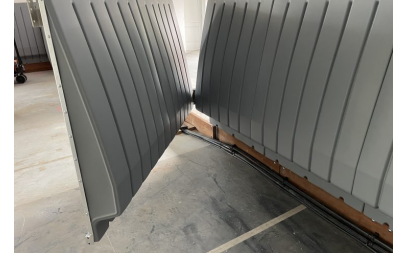

SOLARIUM

IRRIGATION

TREADMILL

SAFETY WALL

WALKER

Safety Wall Deur en Poort

Frame, Scharnier, Sluiting

Poort 1 paneel / Artikelnummer 30-4-30-00930

De Q-line Safety Wall kan worden voorzien van poorten die in gesloten toestand in wezen onzichtbaar zijn voor het oog. Deze innovatieve poorten creëren een perfect gladde en naadloze afwerking van uw Safety Wall zonder scherpe randen. De poorten kunnen maximaal 3 panelen bevatten en zijn voorzien van een speciaal ontwikkeld scharnier waardoor de poort in de schuine wand toch horizontaal opent.

- ✓ Horizontaal openen
- ✓ Naadloze afwerking
- ✓ Eenvoudige montage

**SOLARIUM****IRRIGATION****TREADMILL****SAFETY WALL****WALKER**

Kenmerken

Veiligheid:

Door het horizontaal openen van de poort is bekneling door en terugvallende poort uitgesloten.

Eenvoudig te monteren:

Doordat de poort horizontaal opent is de montage zeer eenvoudig en kan het scharnier eenvoudig tegen een vlakke wand worden gemonteerd .

SOLARIUM

IRRIGATION

TREADMILL

SAFETY WALL

WALKER