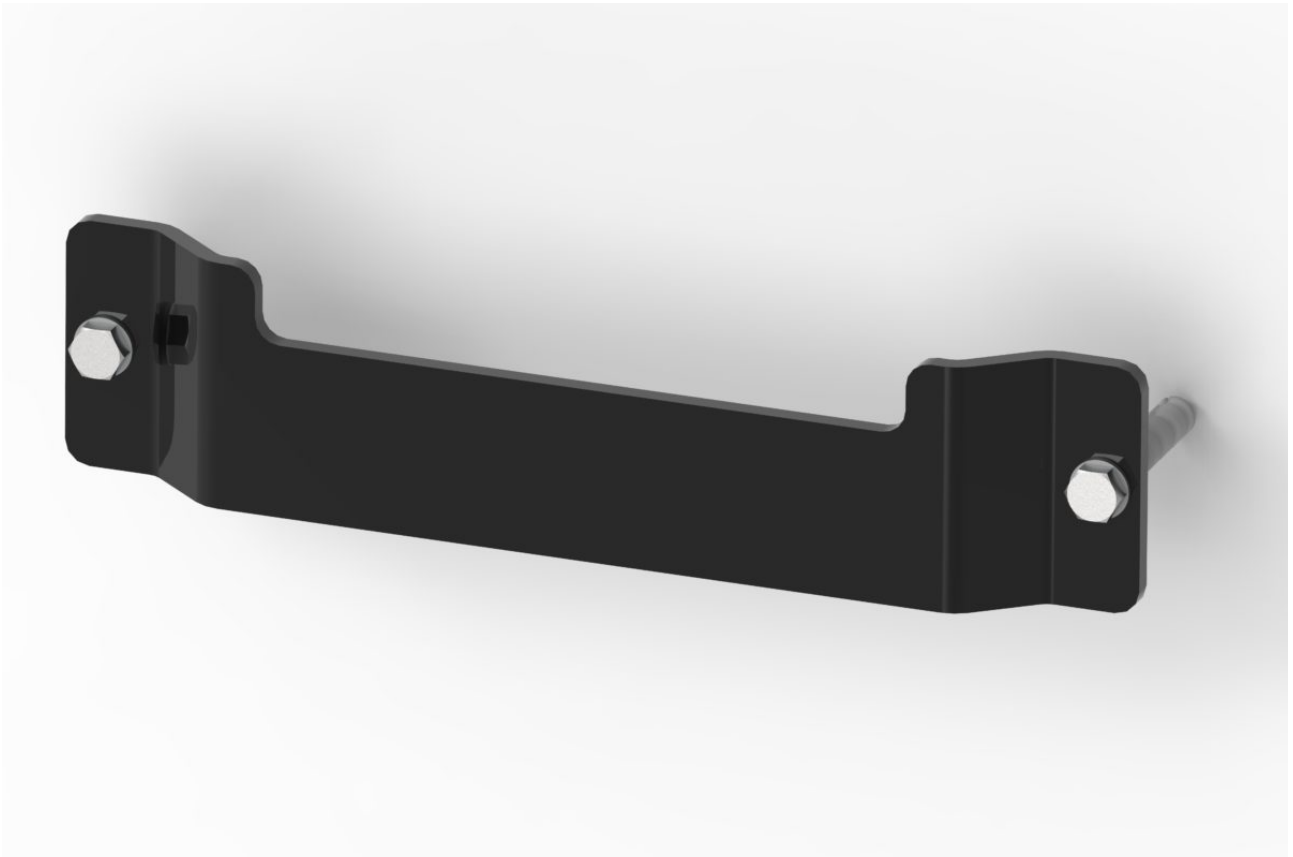

## Roll-Up houder

### Extra wandhouder

Roll-Up wandhouder / Artikelnummer 660-4-30-00001

Wandhouder voor Roll-Up. De bevestiging van een extra wandhouder in b.v. de zadelkamer, stalgang of in de vrachtwagen zorgt voor extra gemak. U voorkomt onnodig heen en weer lopen en heeft daardoor meer tijd voor uw viervoetige vriend. De diefstal beveiliging zorgt ervoor dat de Roll-Up in de wandhouder blijft. Hiervoor hebt U alleen een standaard slotje nodig.

✓ Snelle montage

### Kenmerken

De wandhouder wordt geleverd met twee schroeven en pluggen.