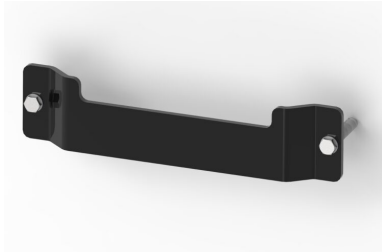

Roll-Up

Bandages oprollen in een oogwenk

Roll-Up / Artikelnummer 660-5-10-00002

Bandages oprollen ging nog nooit zo makkelijk! Altijd en overal: zadelkamer, stalgang, aanhanger of vrachtwagen. Mobiel maar diefstalveilig. Netstroom of met accu. De Roll-Up gewoon aansluiten, bandage plaatsen en vooruit. Uw bandages worden snel, makkelijk en schoon opgerold. Met de Roll-Up klaar in enkele seconden!

- ✓ Snel
- ✓ Makkelijk
- ✓ Schoon

Kenmerken

Snelheid: 100 rpm

wordt geleverd inclusief:

Netvoeding 230V 50/60Hz

Wandmontage beugel met bevestigingsmateriaal

Toebehoren

Roll-Up houder